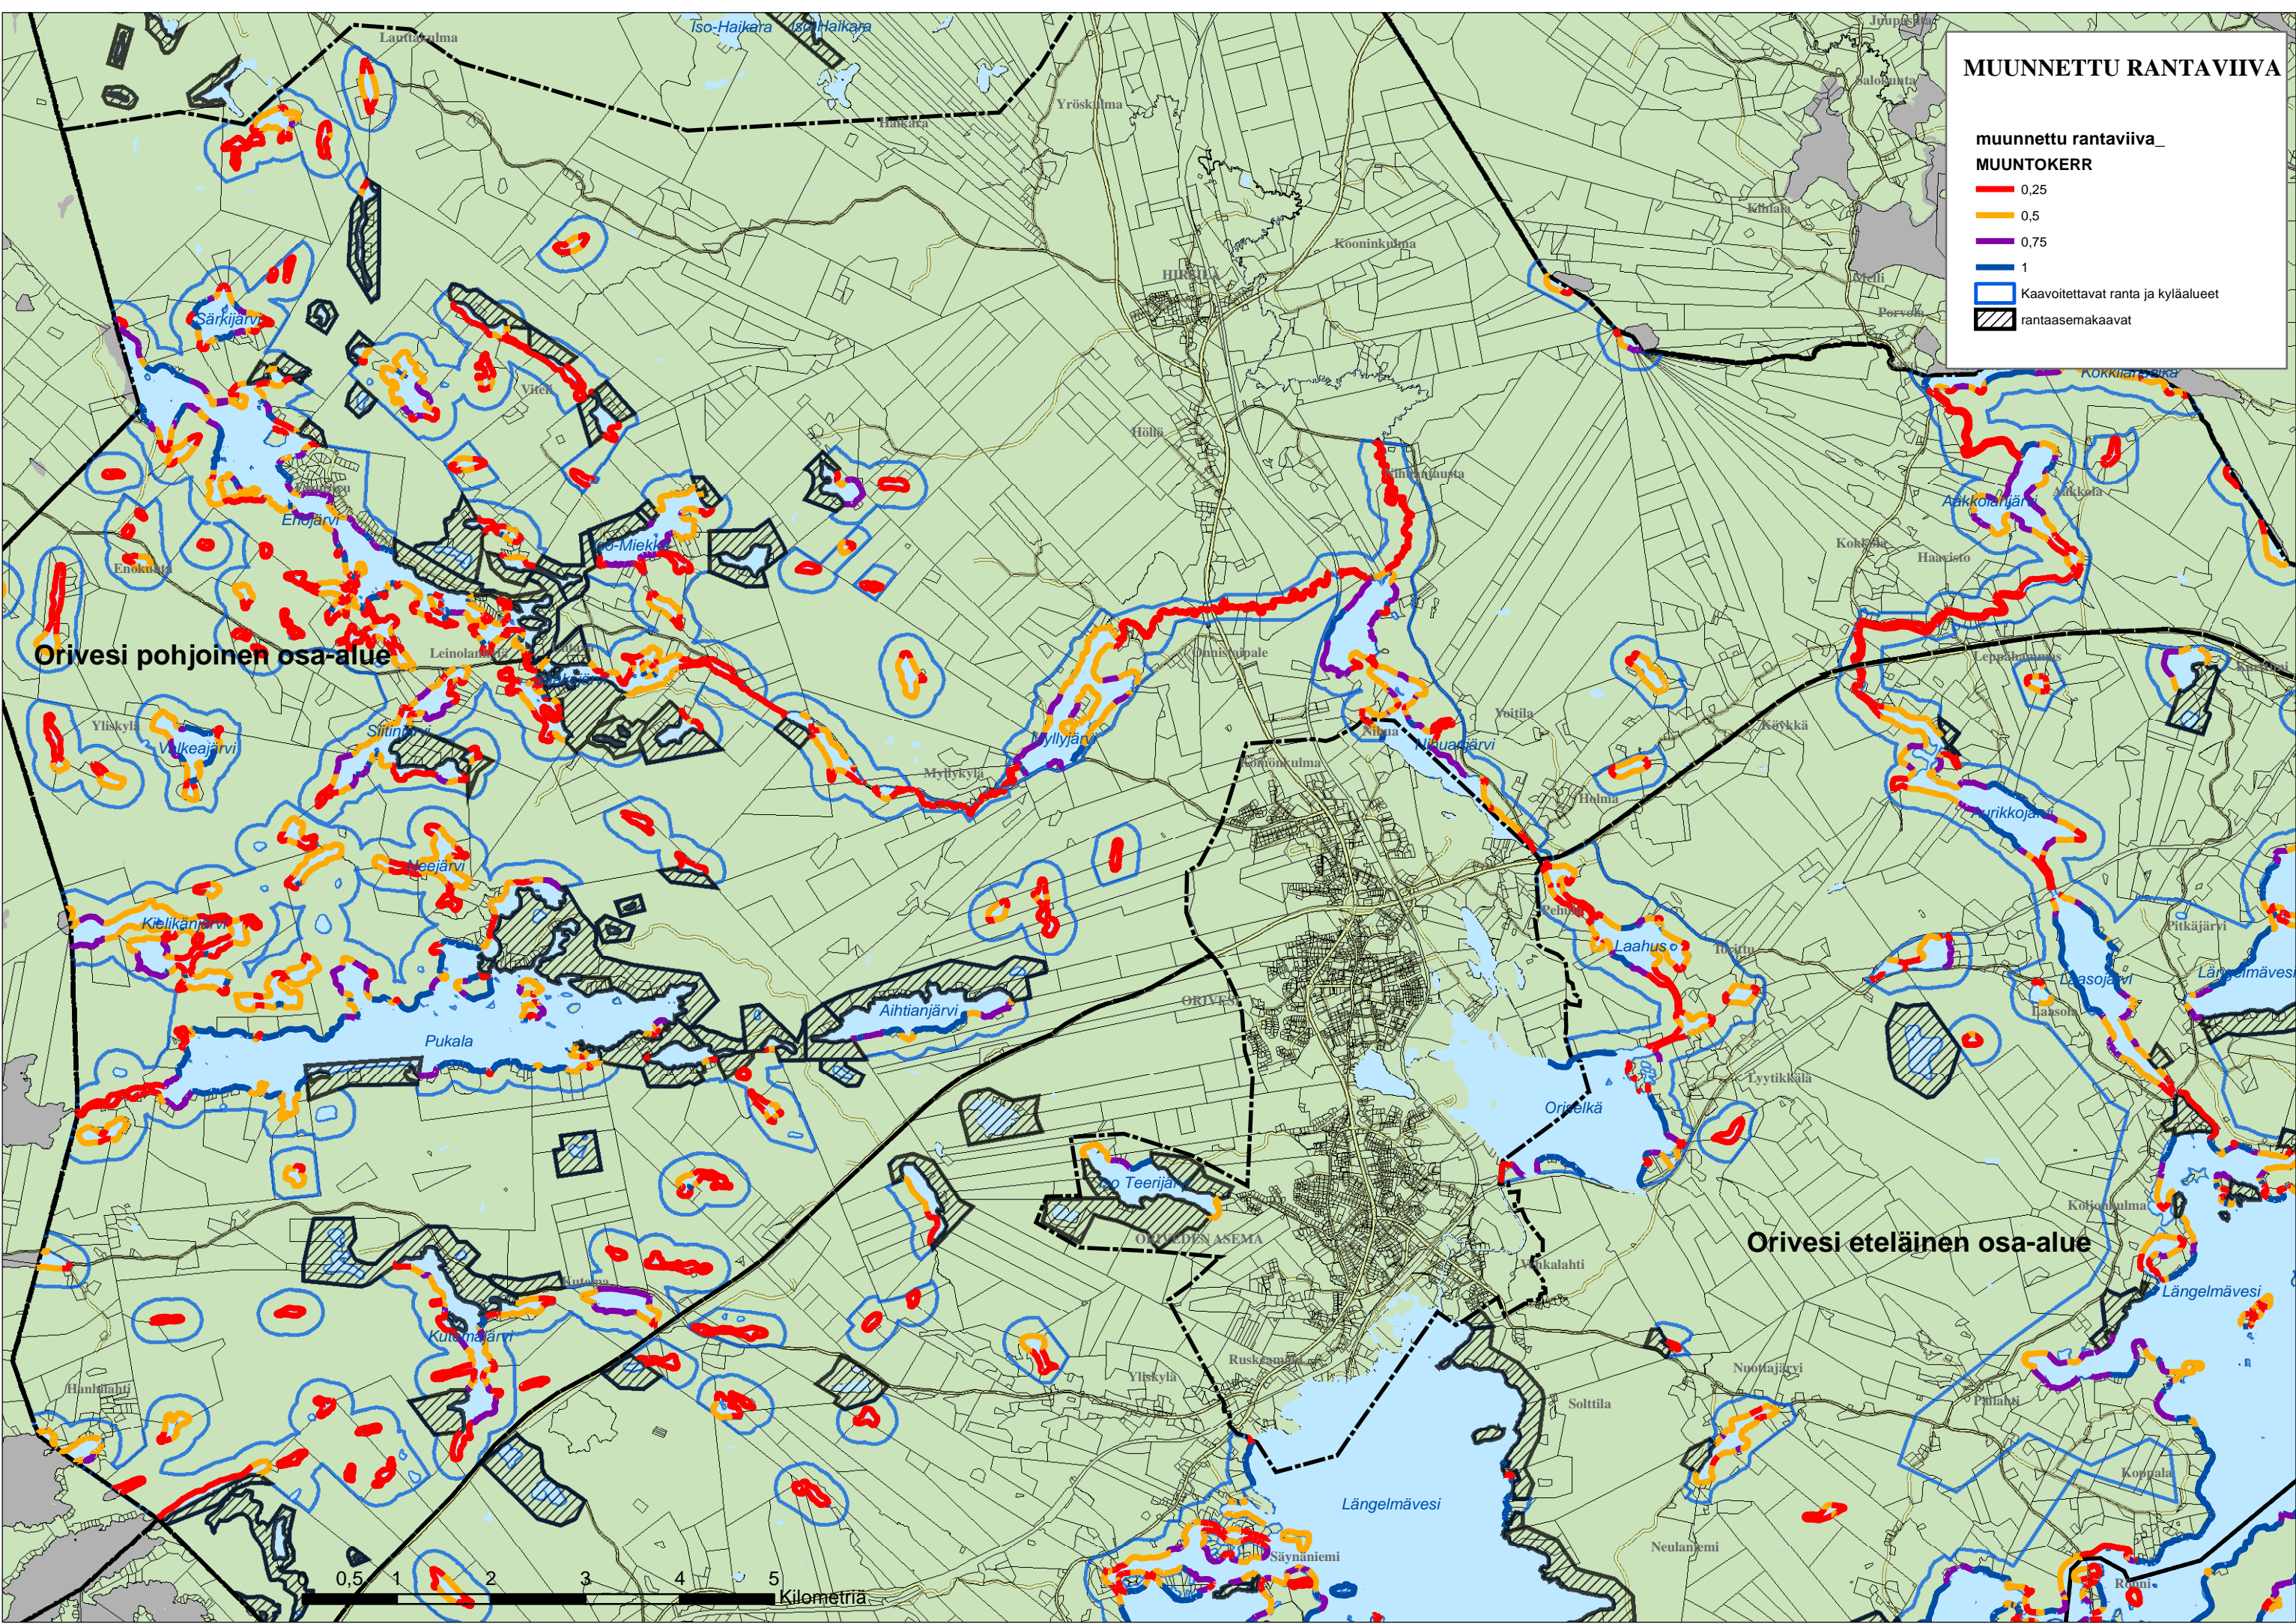

MUUNNETTU RANTAVIIVA

- muunnettu rantaviiva_**
MUUNTOKERR
- 0,25
 - 0,5
 - 0,75
 - 1
 - Kaavoitettavat ranta ja kyläalueet
 - rantaasemakaavat

Orivesi pohjoinen osa-alue

Orivesi eteläinen osa-alue

0,5 1 2 3 4 5
Kilometriä