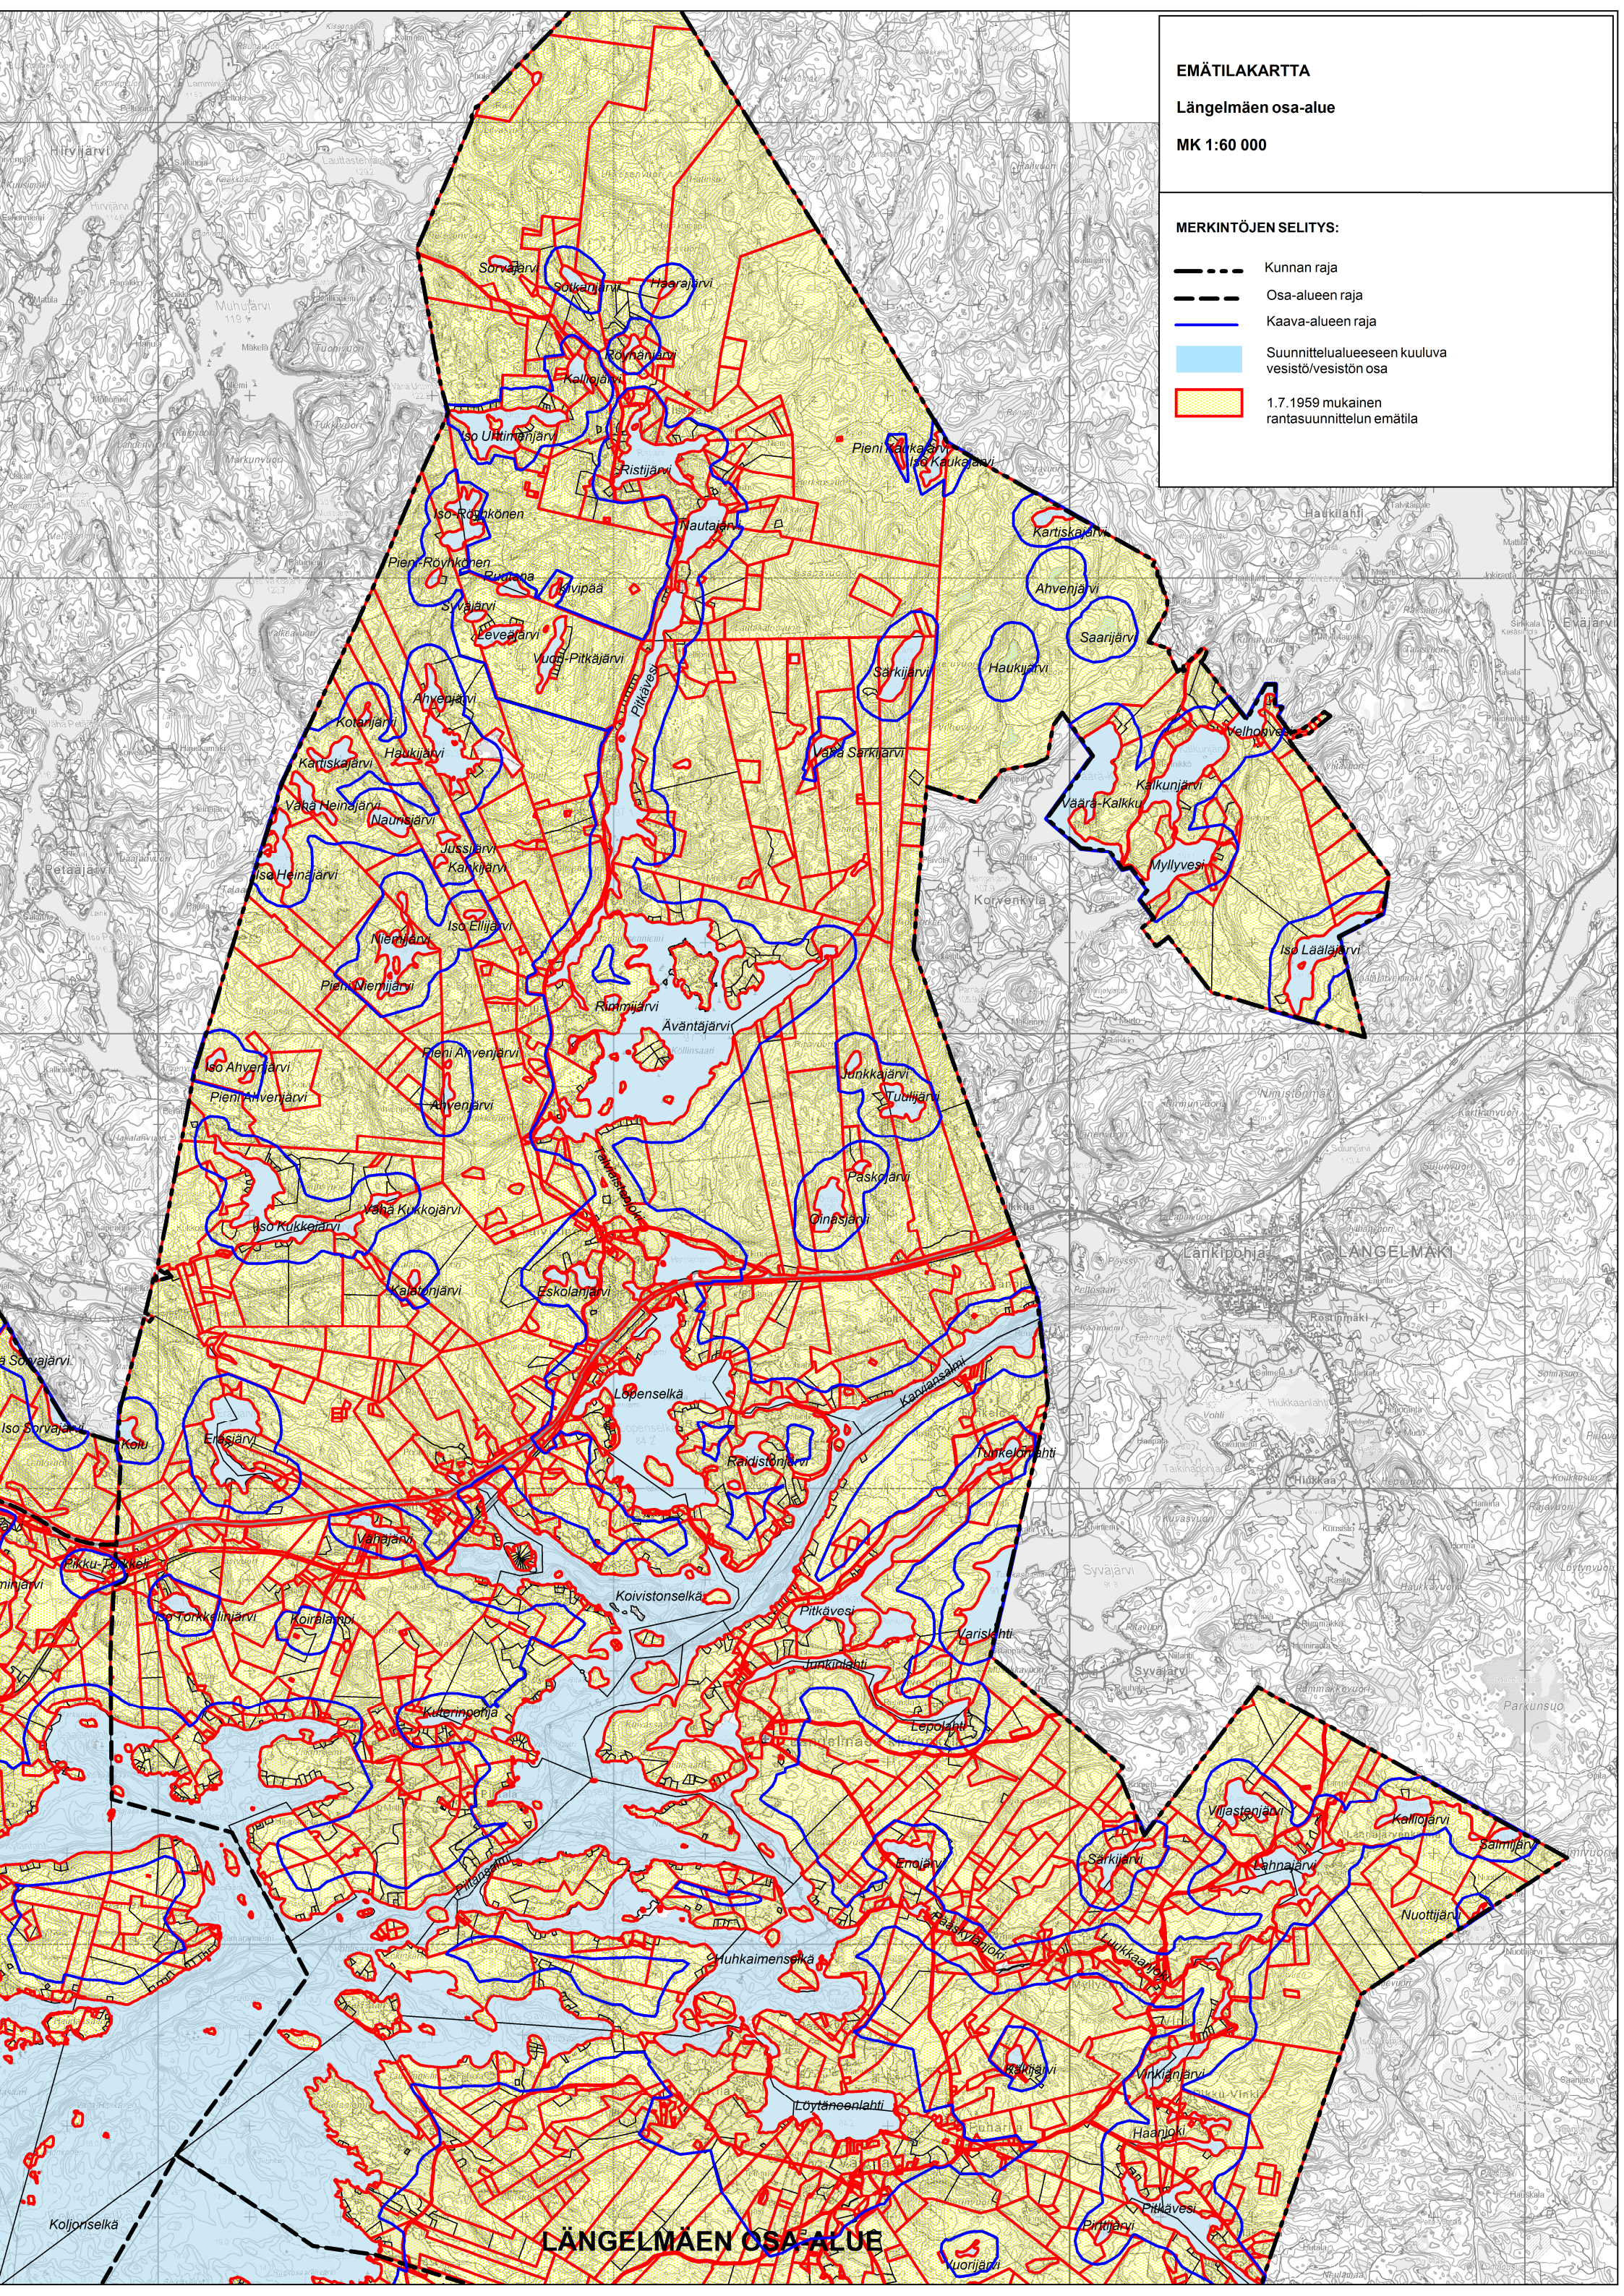

EMÄTILAKARTTA

Längelmäen osa-alue

MK 1:60 000

MERKINTÖJEN SELITYS:

- Kunnan raja
- - - Osa-alueen raja
- Kaava-alueen raja
- Suunnittelualueeseen kuuluva vesistö/vesistön osa
- 1.7.1959 mukainen rantasuunnittelun emätila

LÄNGELMÄEN OSA-ALUE