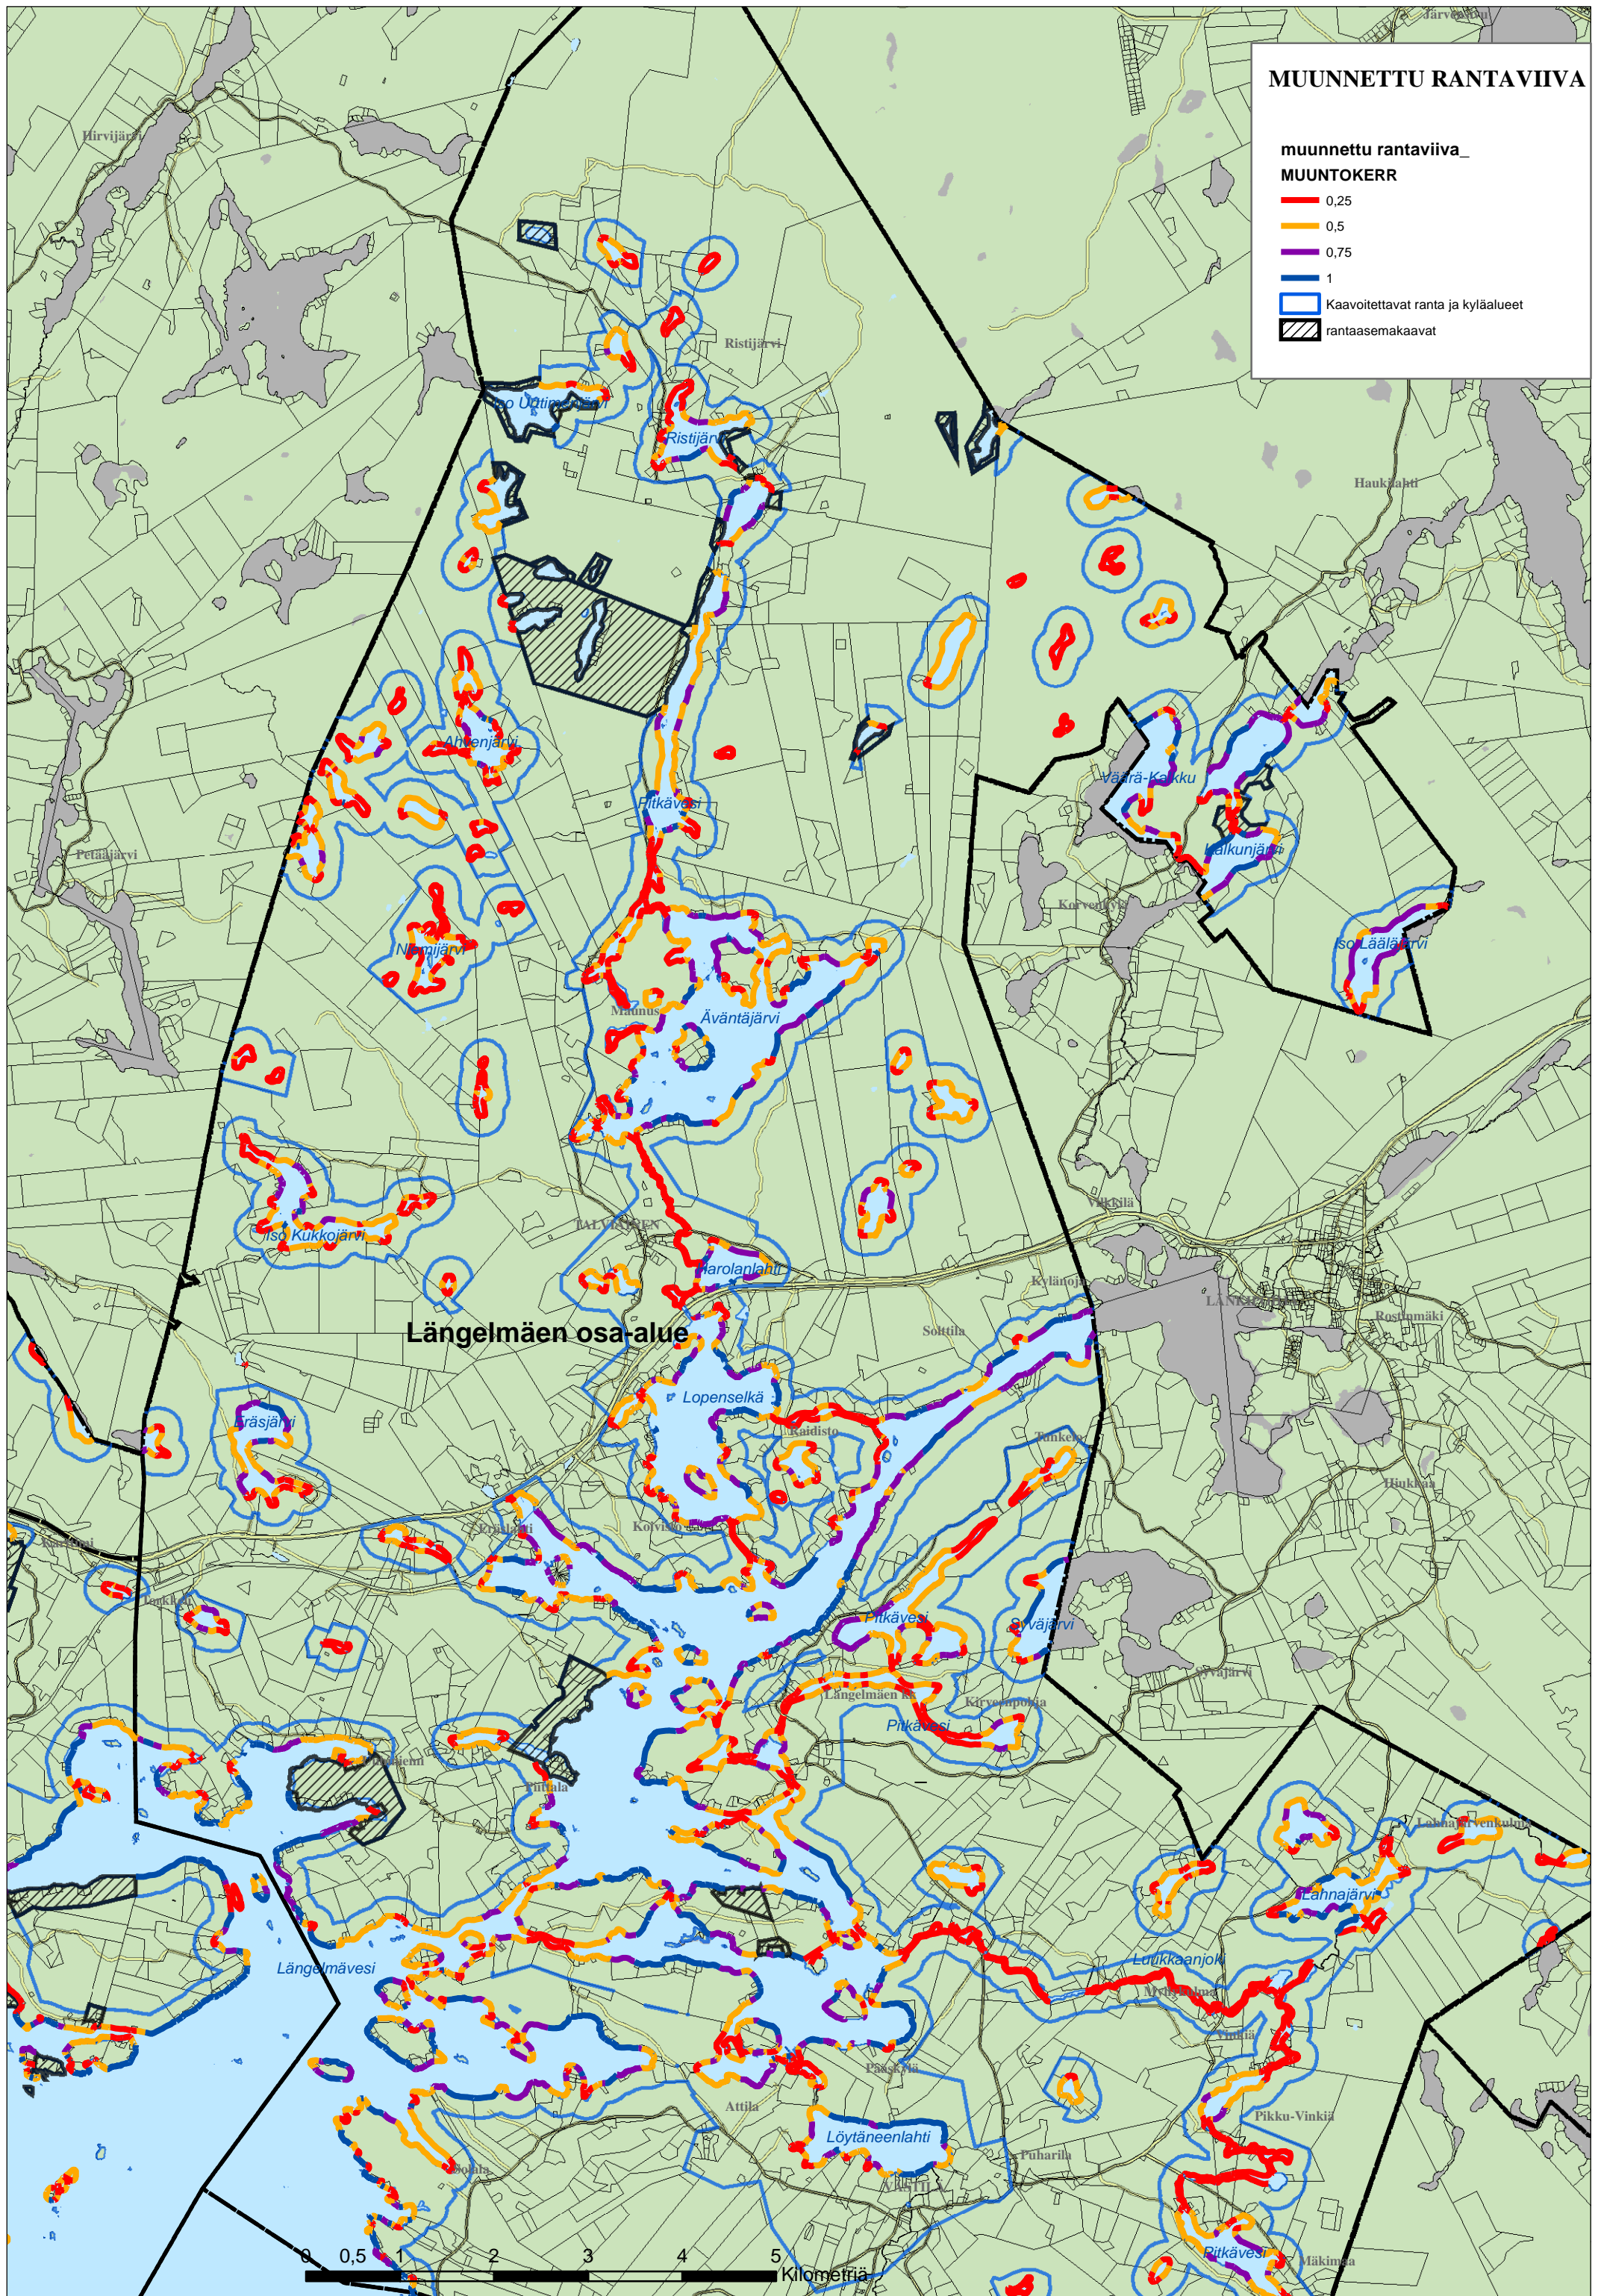

MUUNNETTU RANTAVIIVA

muunnettu rantaviiva_
MUUNTOKERR

- 0,25
- 0,5
- 0,75
- 1
- Kaavoitettavat ranta ja kyläalueet
- rantaasemakaavat

Längelmäen osa-alue

0 0,5 1 2 3 4 5 Kilometriä