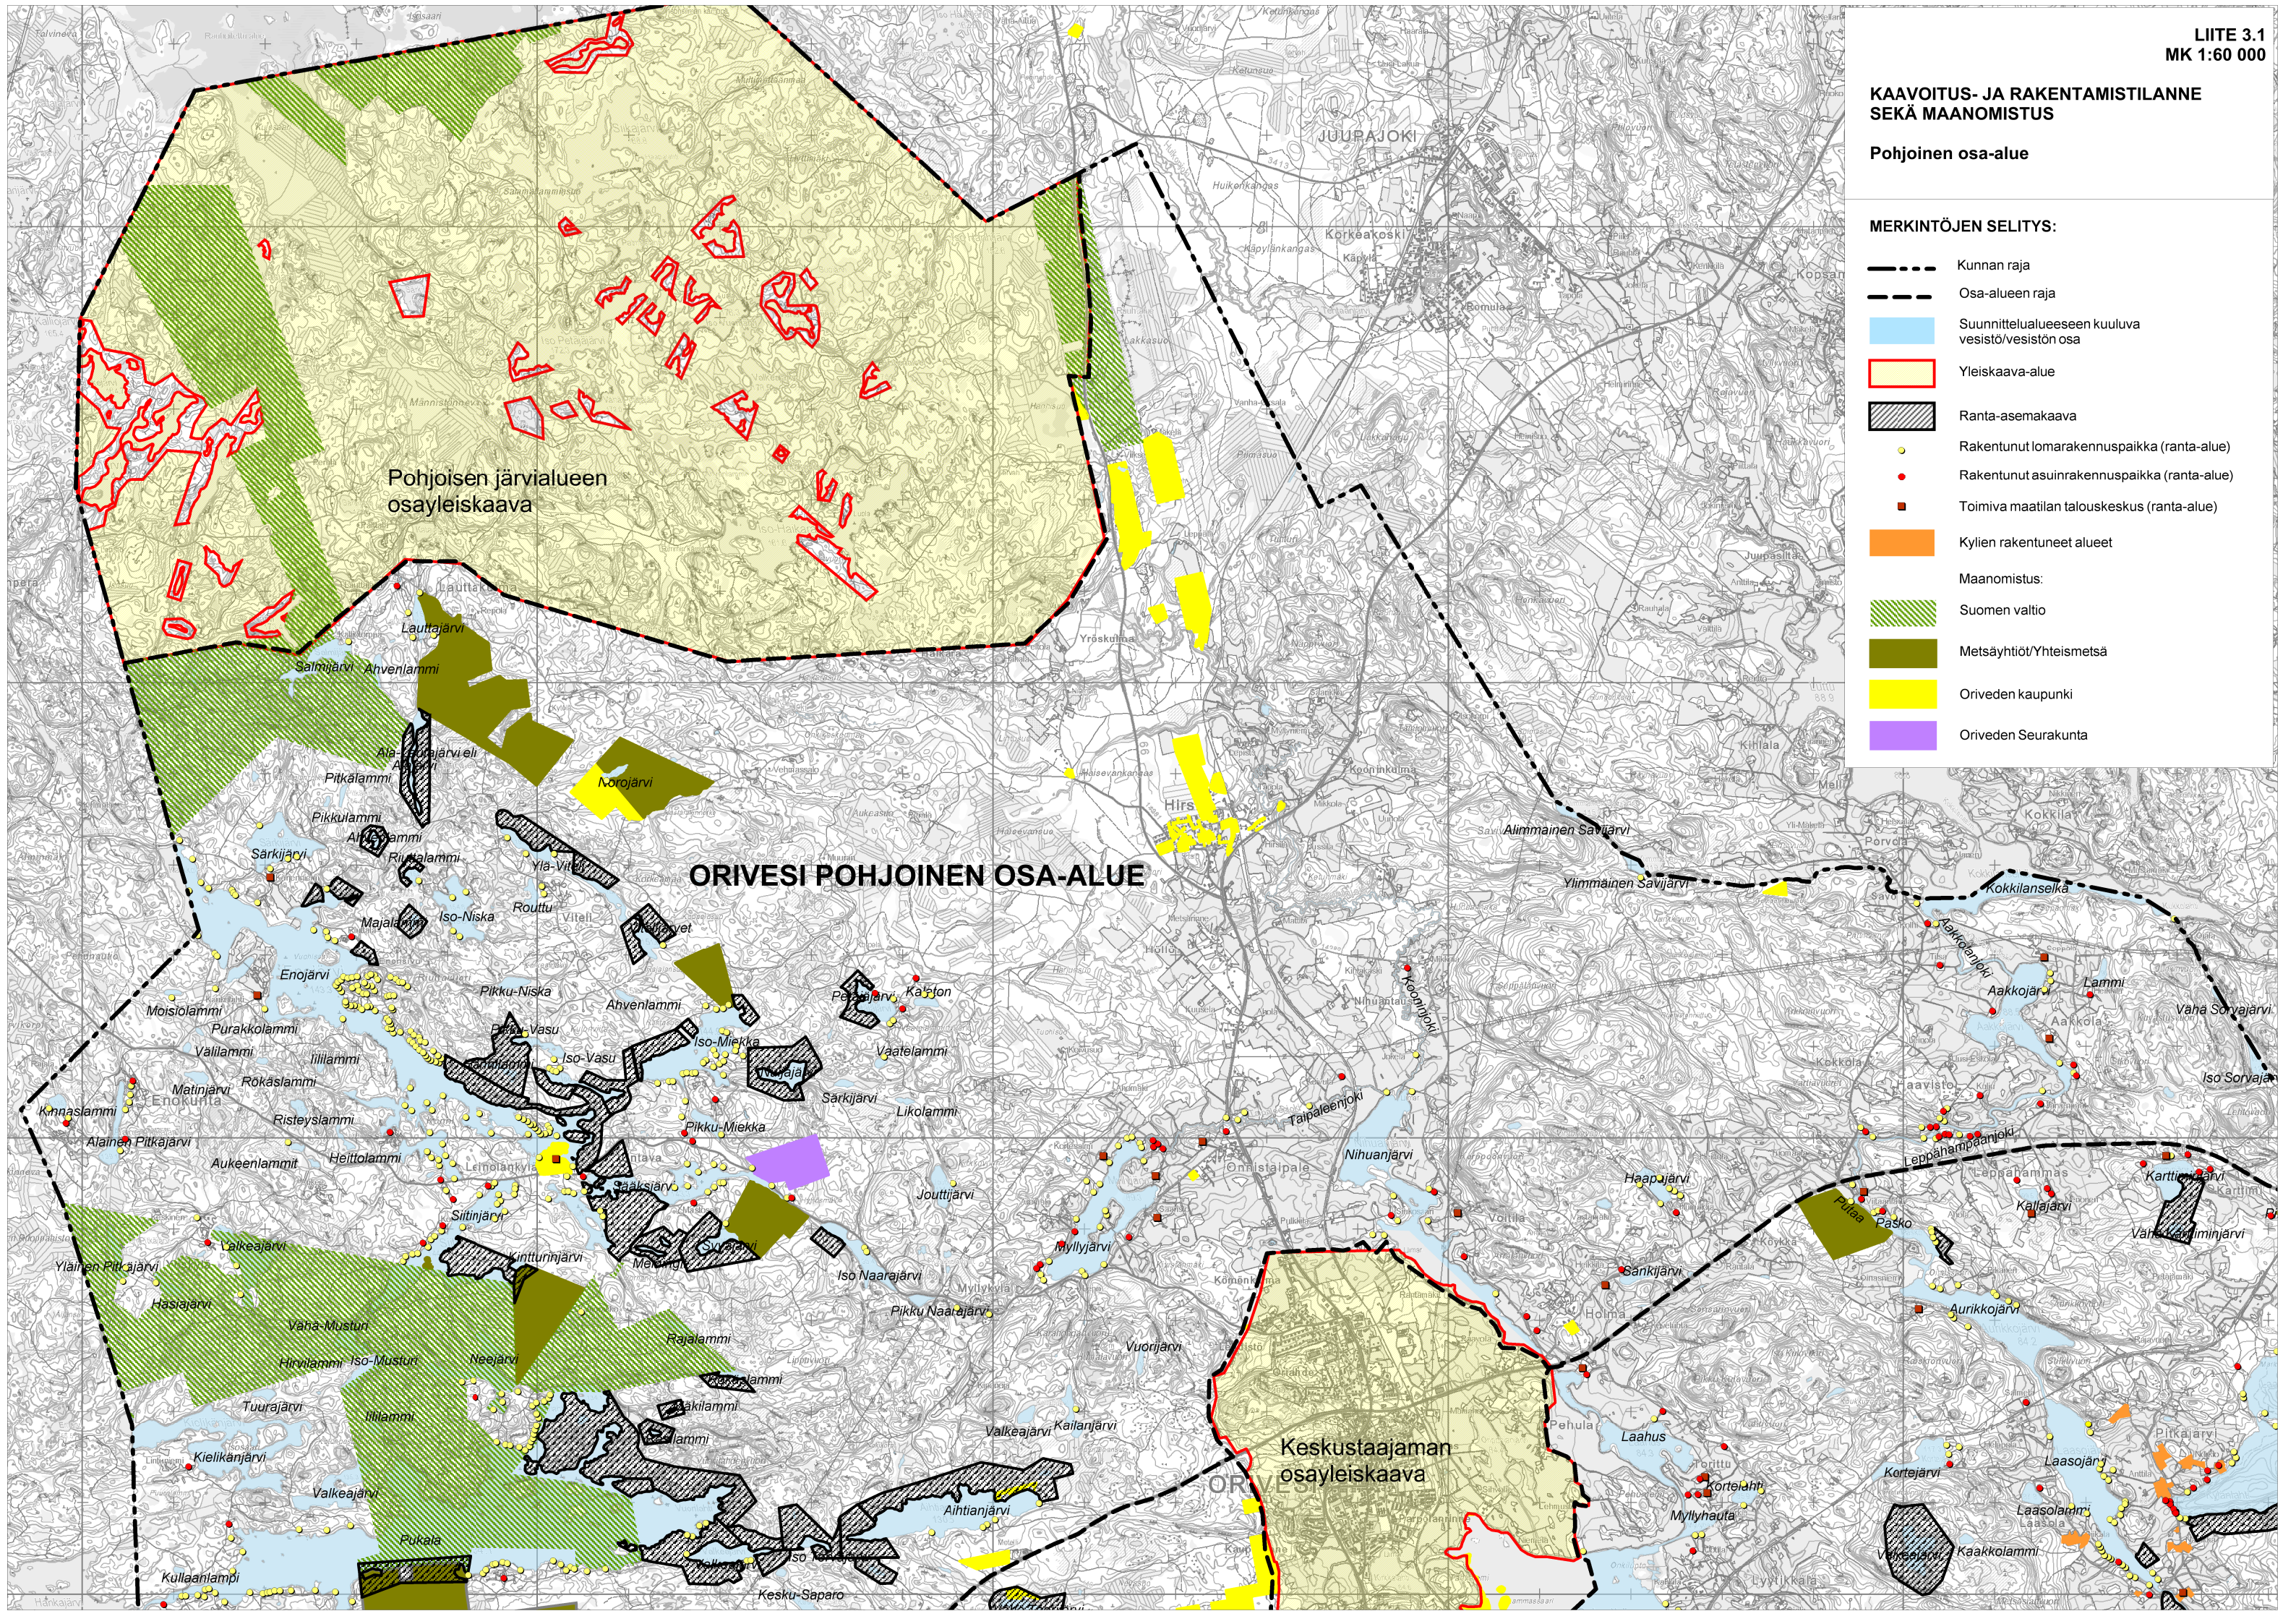

**KAAVOITUS- JA RAKENTAMISTILANNE  
SEKÄ MAANOMISTUS**

Pohjoinen osa-alue

**MERKINTÖJEN SELITYS:**

-  Kunnan raja
-  Osa-alueen raja
-  Suunnittelualueeseen kuuluva vesistö/vesistön osa
-  Yleiskaava-alue
-  Ranta-asemakaava
-  Rakentunut lomarakennuspaikka (ranta-alue)
-  Rakentunut asuinrakennuspaikka (ranta-alue)
-  Toimiva maatilain talouskeskus (ranta-alue)
-  Kylien rakentuneet alueet
- Maanomistus:**
-  Suomen valtio
-  Metsäyhtiöt/Yhteismetsä
-  Oriveden kaupunki
-  Oriveden Seurakunta

Pohjoisen järvialueen  
osayleiskaava

**ORIVESI POHJOINEN OSA-ALUE**

Keskustaajaman  
osayleiskaava