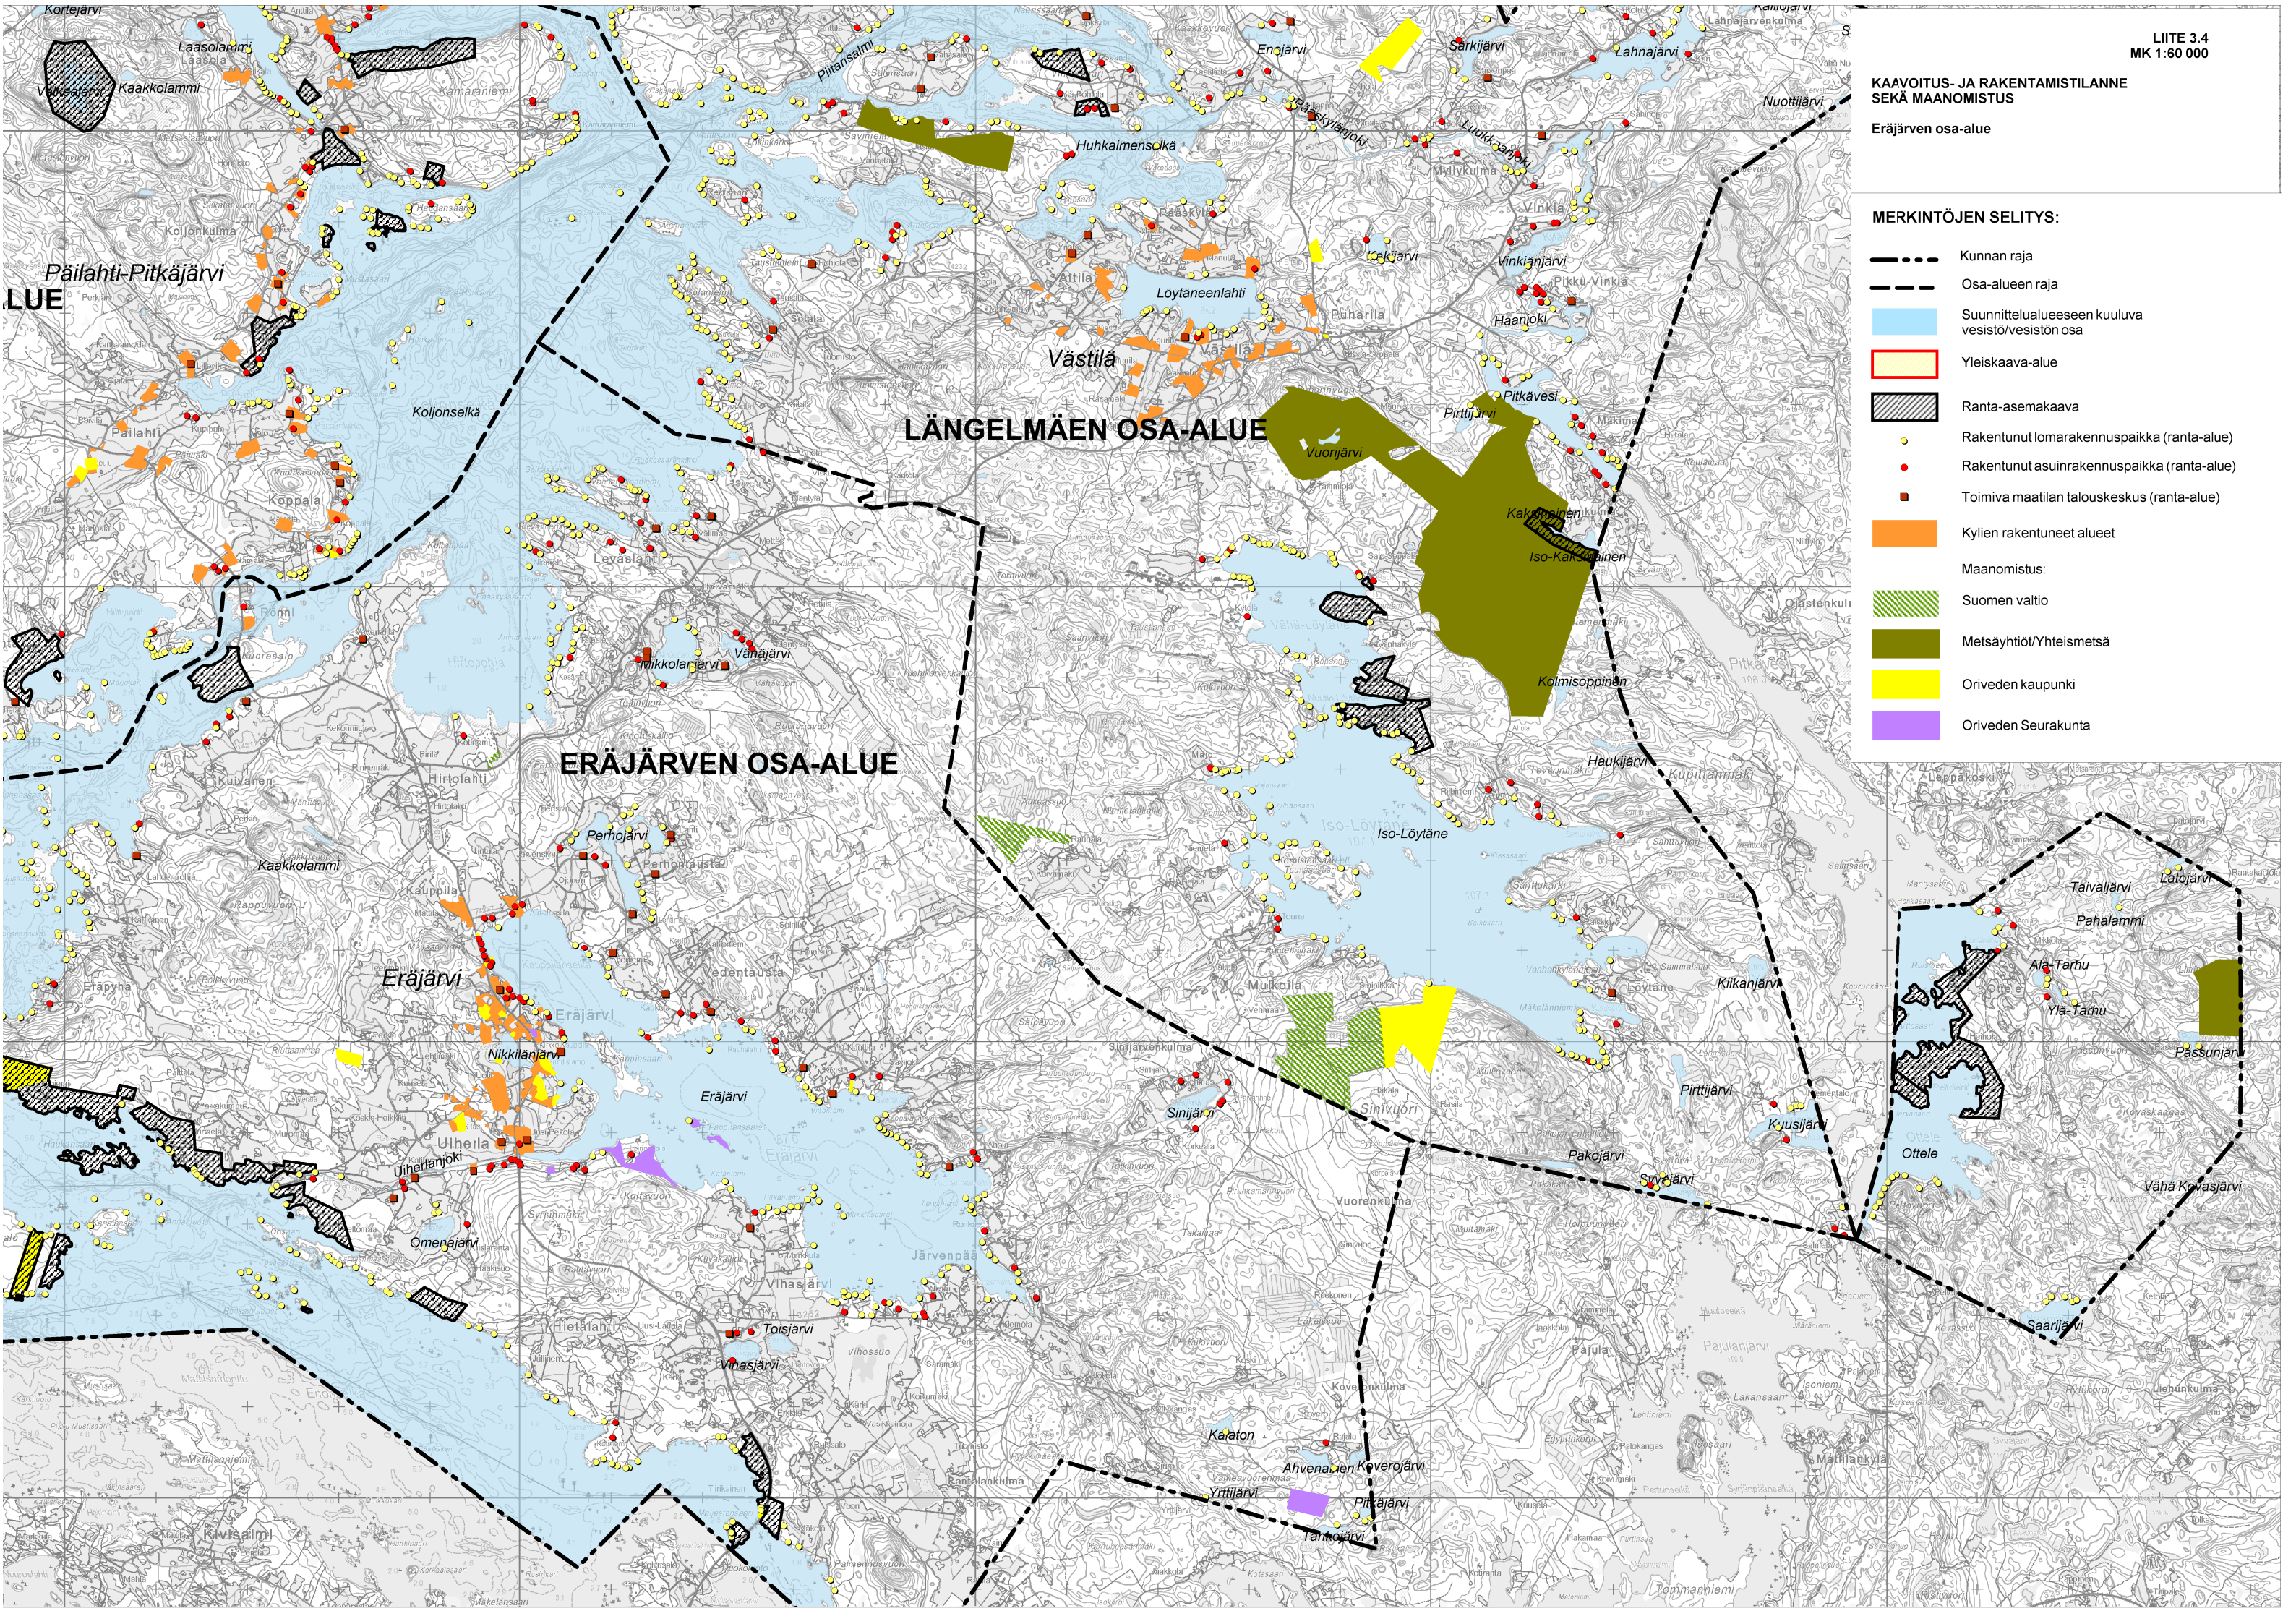

KAAVOITUS- JA RAKENTAMISTILANNE  
SEKÄ MAANOMISTUS

Eräjärven osa-alue

MERKINTÖJEN SELITYS:

-  Kunnan raja
-  Osa-alueen raja
-  Suunnittelualueeseen kuuluva vesistö/vesistön osa
-  Yleiskaava-alue
-  Ranta-asemakaava
-  Rakentunut lomarakennuspaikka (ranta-alue)
-  Rakentunut asuinrakennuspaikka (ranta-alue)
-  Toimiva maatilien talouskeskus (ranta-alue)
-  Kylien rakentuneet alueet
- Maanomistus:
-  Suomen valtio
-  Metsäyhtiöt/Yhteismetsä
-  Oriveden kaupunki
-  Oriveden Seurakunta

LUE

LÄNGELMÄEN OSA-ALUE

ERÄJÄRVEN OSA-ALUE

Päilahti-Pitkäjärvi

Västilä

Eräjärvi

Iso-Löytäne

Aia-Tarhu

Ylä-Tarhu

Vihasjärvi

Ahvenalan Koverojärvi

Ottele

Väha Kovasjärvi

Saarijärvi

Pajulanjärvi

Lakansaari

Isoniemi

Mattiänkylä

Uuhunkulma

Kivisaari

Makelansaari

Makelansaari