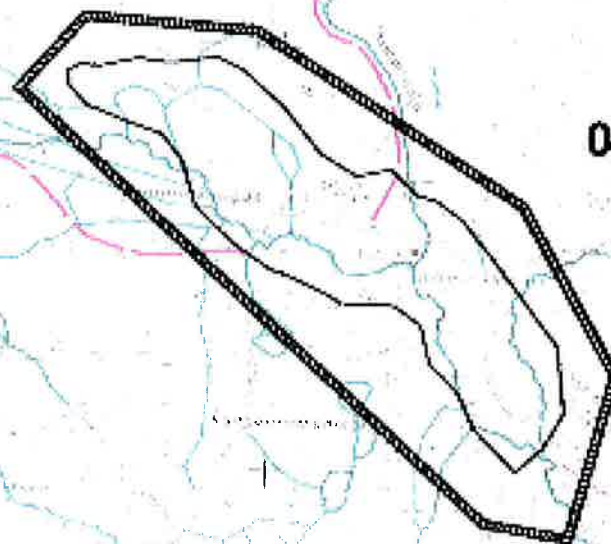

Karhunotko Orivesi

I
0456205

**Orivesi
Orivesi**

Rimminkangas Orvesi

III
0456207

Hirtolahti Orivesi

0456202

W+84.24 (-89)

W+84.24 (-89)

W+84.24 (-89)

W+84.24 (-89)

W+84.82 (-89)

Tielaitoksen varikkoalue

Hulkonkangas ja Yröskangas-Vatiharju Orivesi