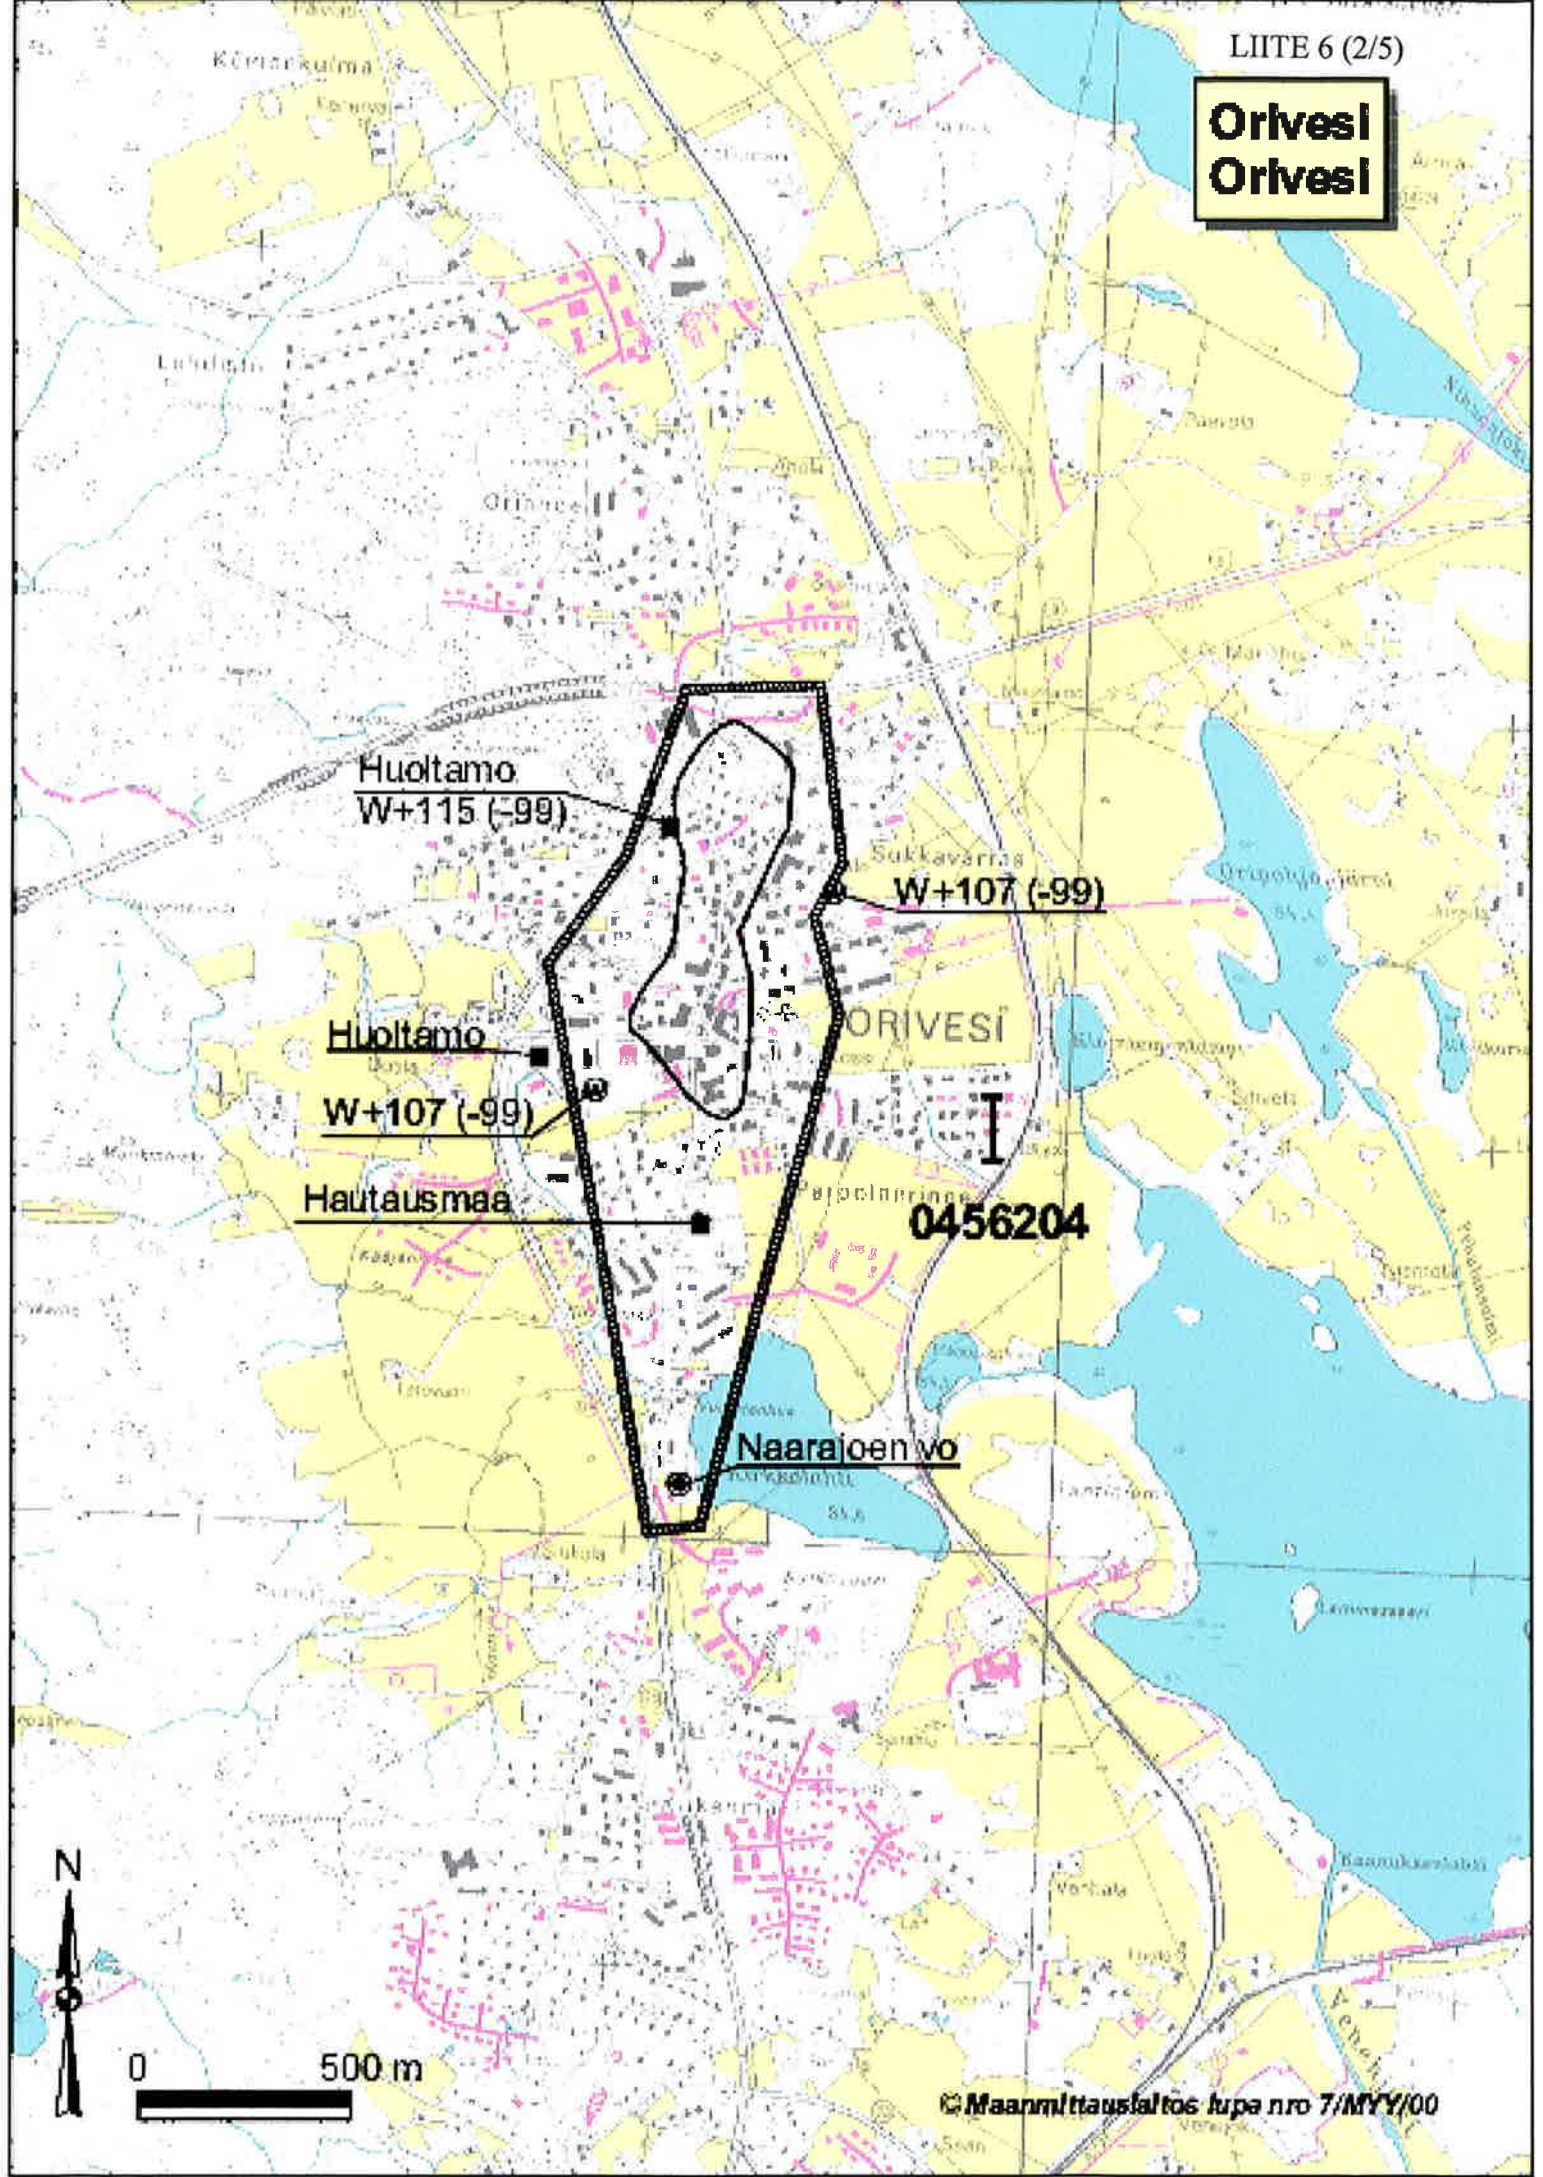

Karhunotko Orivesi

I
0456205

**Orivesi
Orivesi**

Rimminkangas Orvesi

III
0456207

Hirtolahti Orivesi

0456202

W+84.24 (-89)

W+84.24 (-89)

W+84.24 (-89)

W+84.24 (-89)

W+84.82 (-89)

Tielaitoksen varikkoalue

Hulkonkangas ja Yröskangas-Vatiharju Orivesi