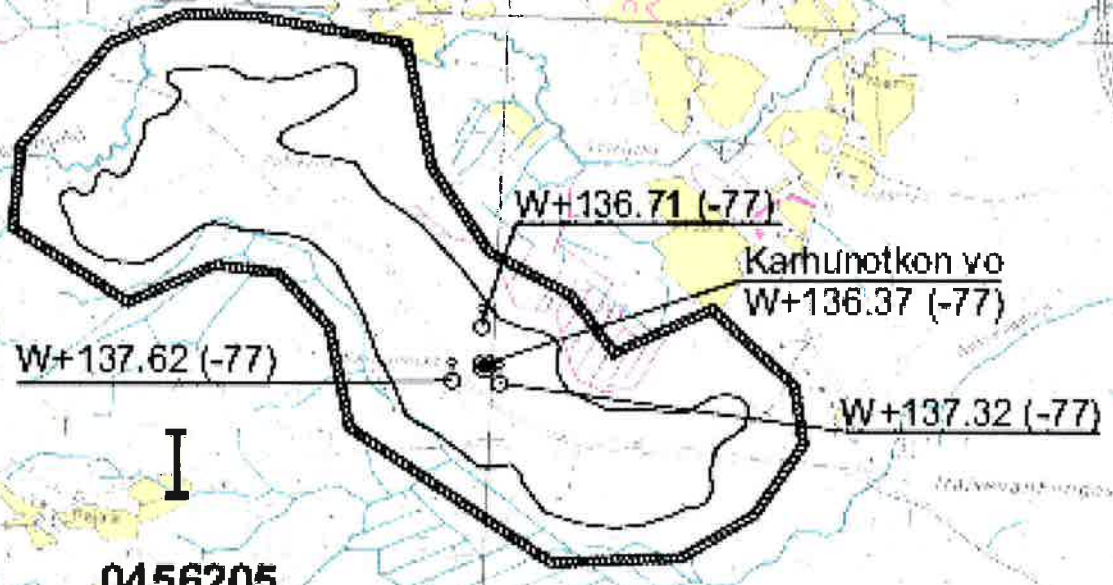

Karhunotko Orivesi

I
0456205

**Orivesi
Orivesi**

Rimminkangas Orvesi

III
0456207

Hirtolahti Orivesi

0456202

W+84.24 (-89)

W+84.24 (-89)

W+84.24 (-89)

W+84.24 (-89)

W+84.82 (-89)

Tielaitoksen varikkoalue

Hulkonkangas ja Yröskangas-Vatiharju Orivesi