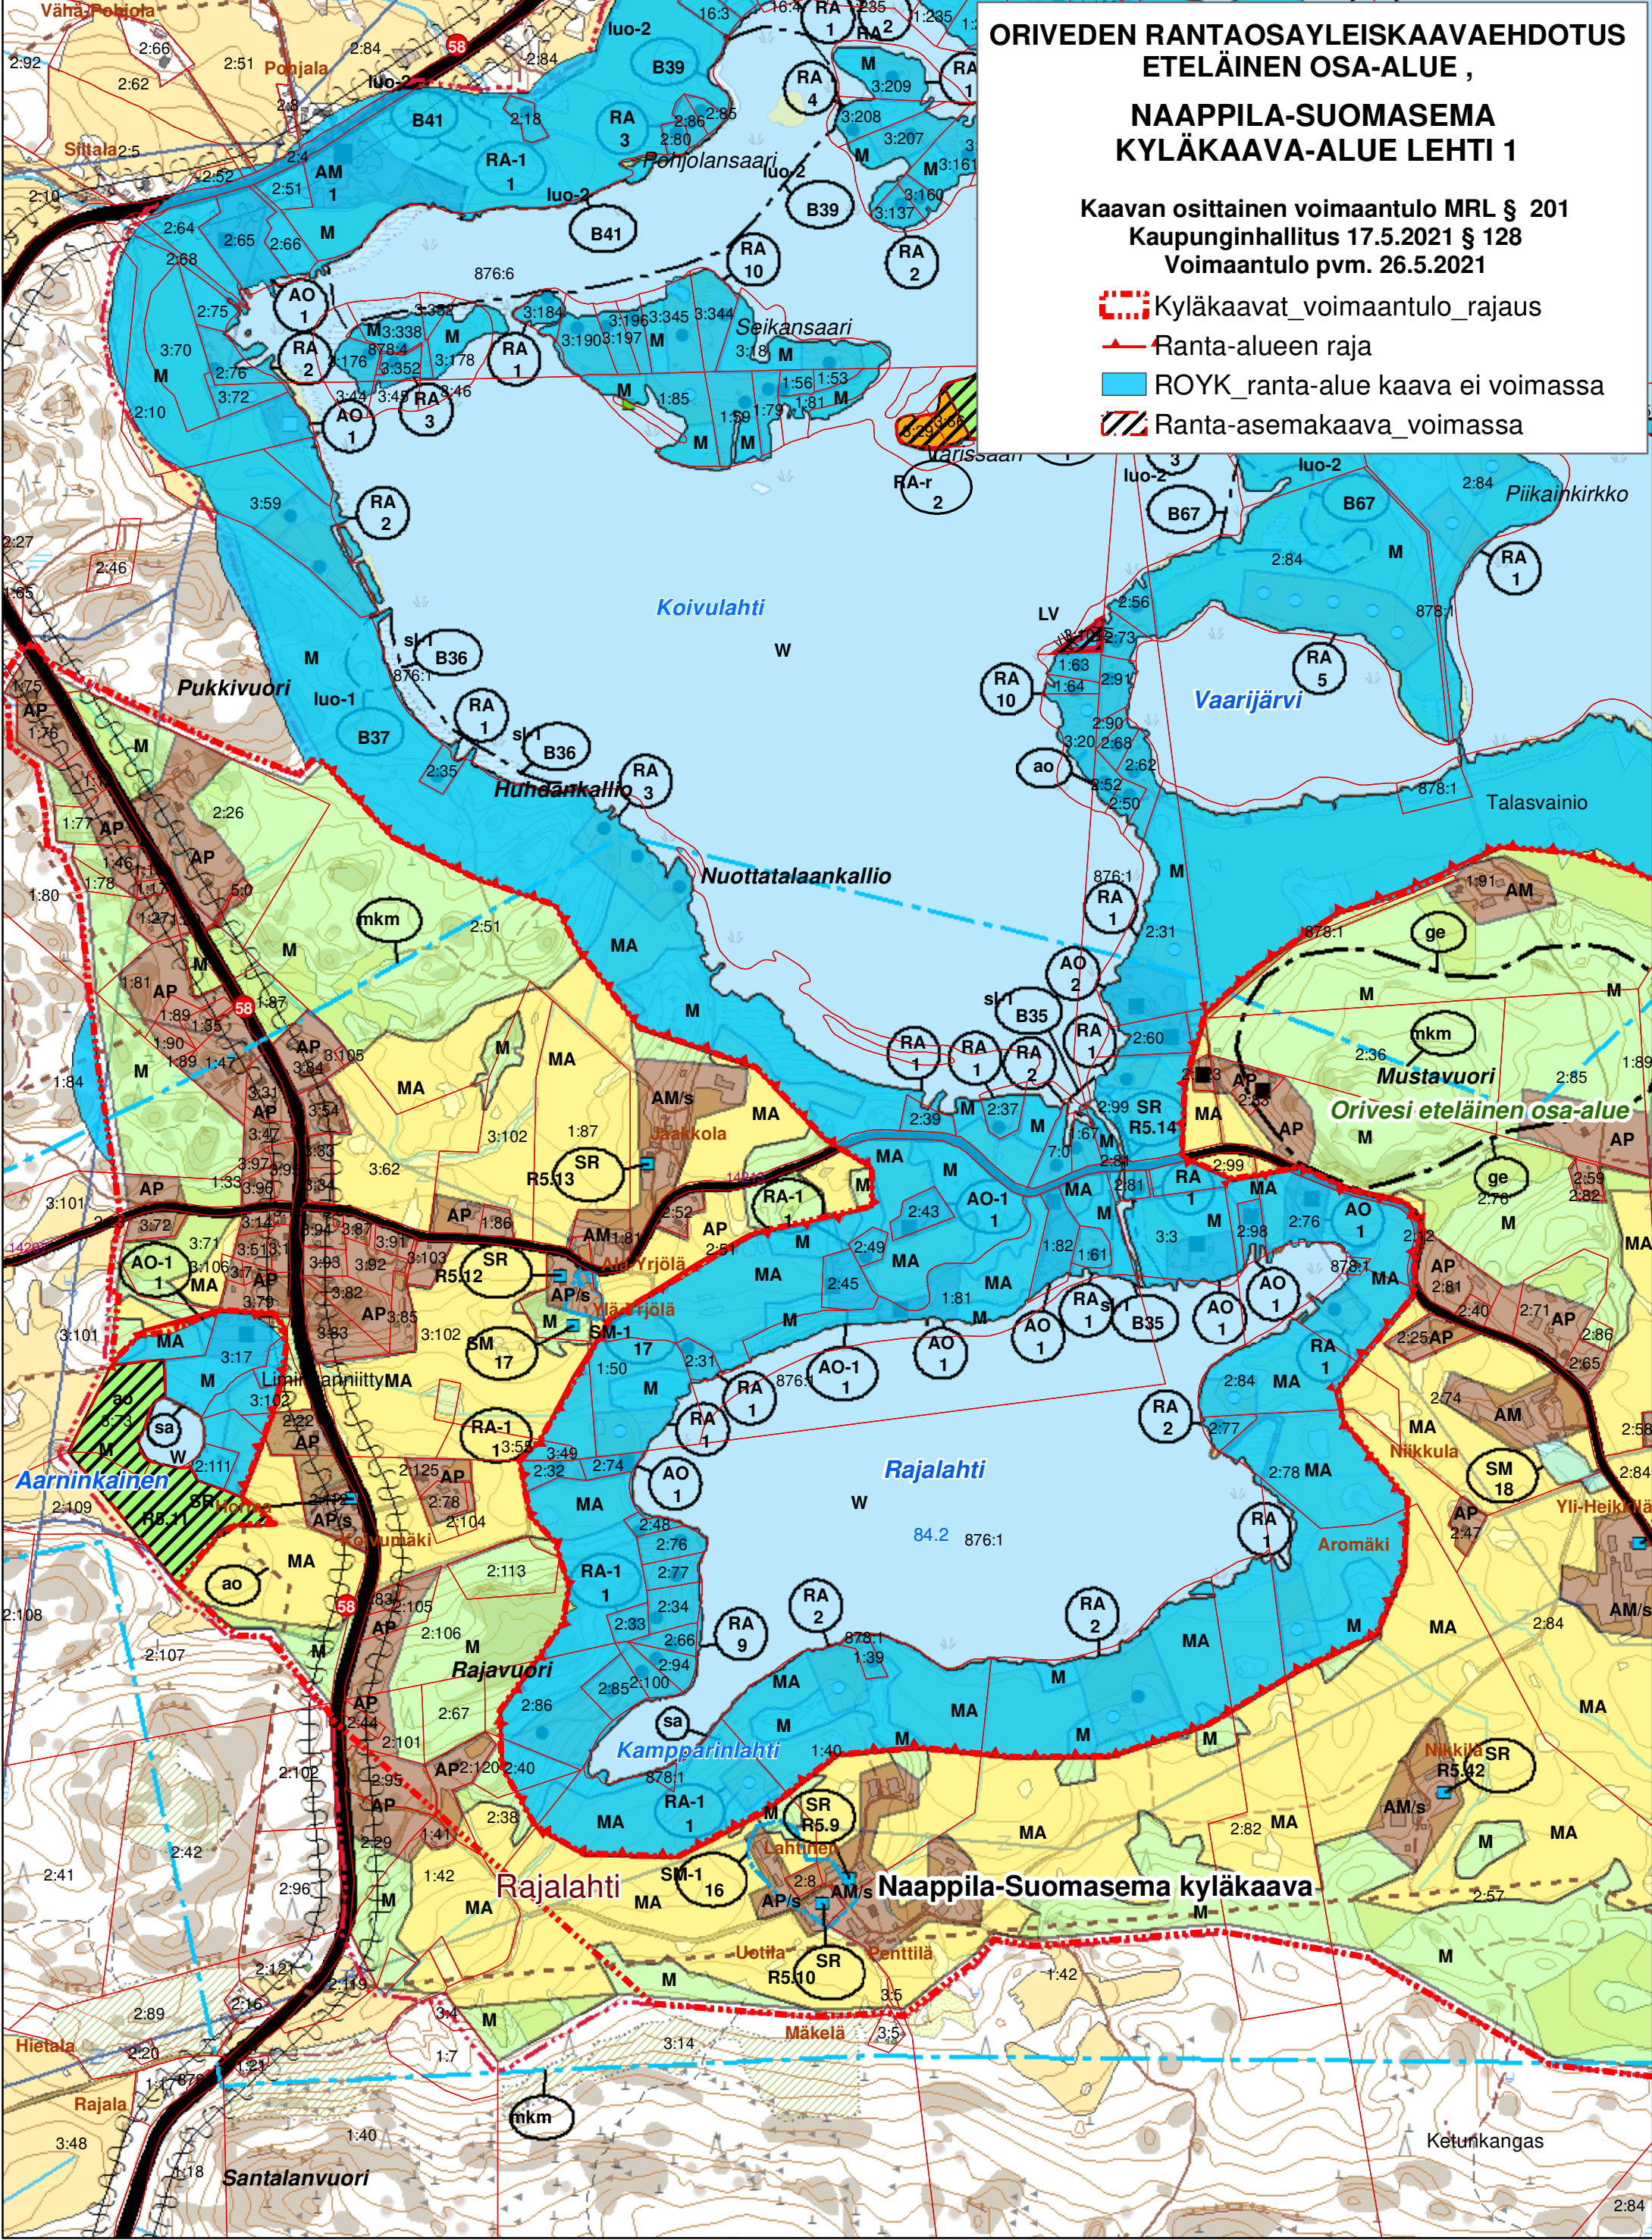

# ORIVEDEN RANTAOSAYLEISKAVAEHDOTUS ETELÄINEN OSA-ALUE, NAAPPILA-SUOMASEMA KYLÄKAAVA-ALUE LEHTI 1

Kaavan osittainen voimaantulo MRL § 201  
Kaupunginhallitus 17.5.2021 § 128  
Voimaantulo pvm. 26.5.2021

-  Kyläkaavat\_voimaantulo\_rajaus
-  Ranta-alueen raja
-  ROYK\_ranta-alue kaava ei voimassa
-  Ranta-asemakaava\_voimassa

1:10 000