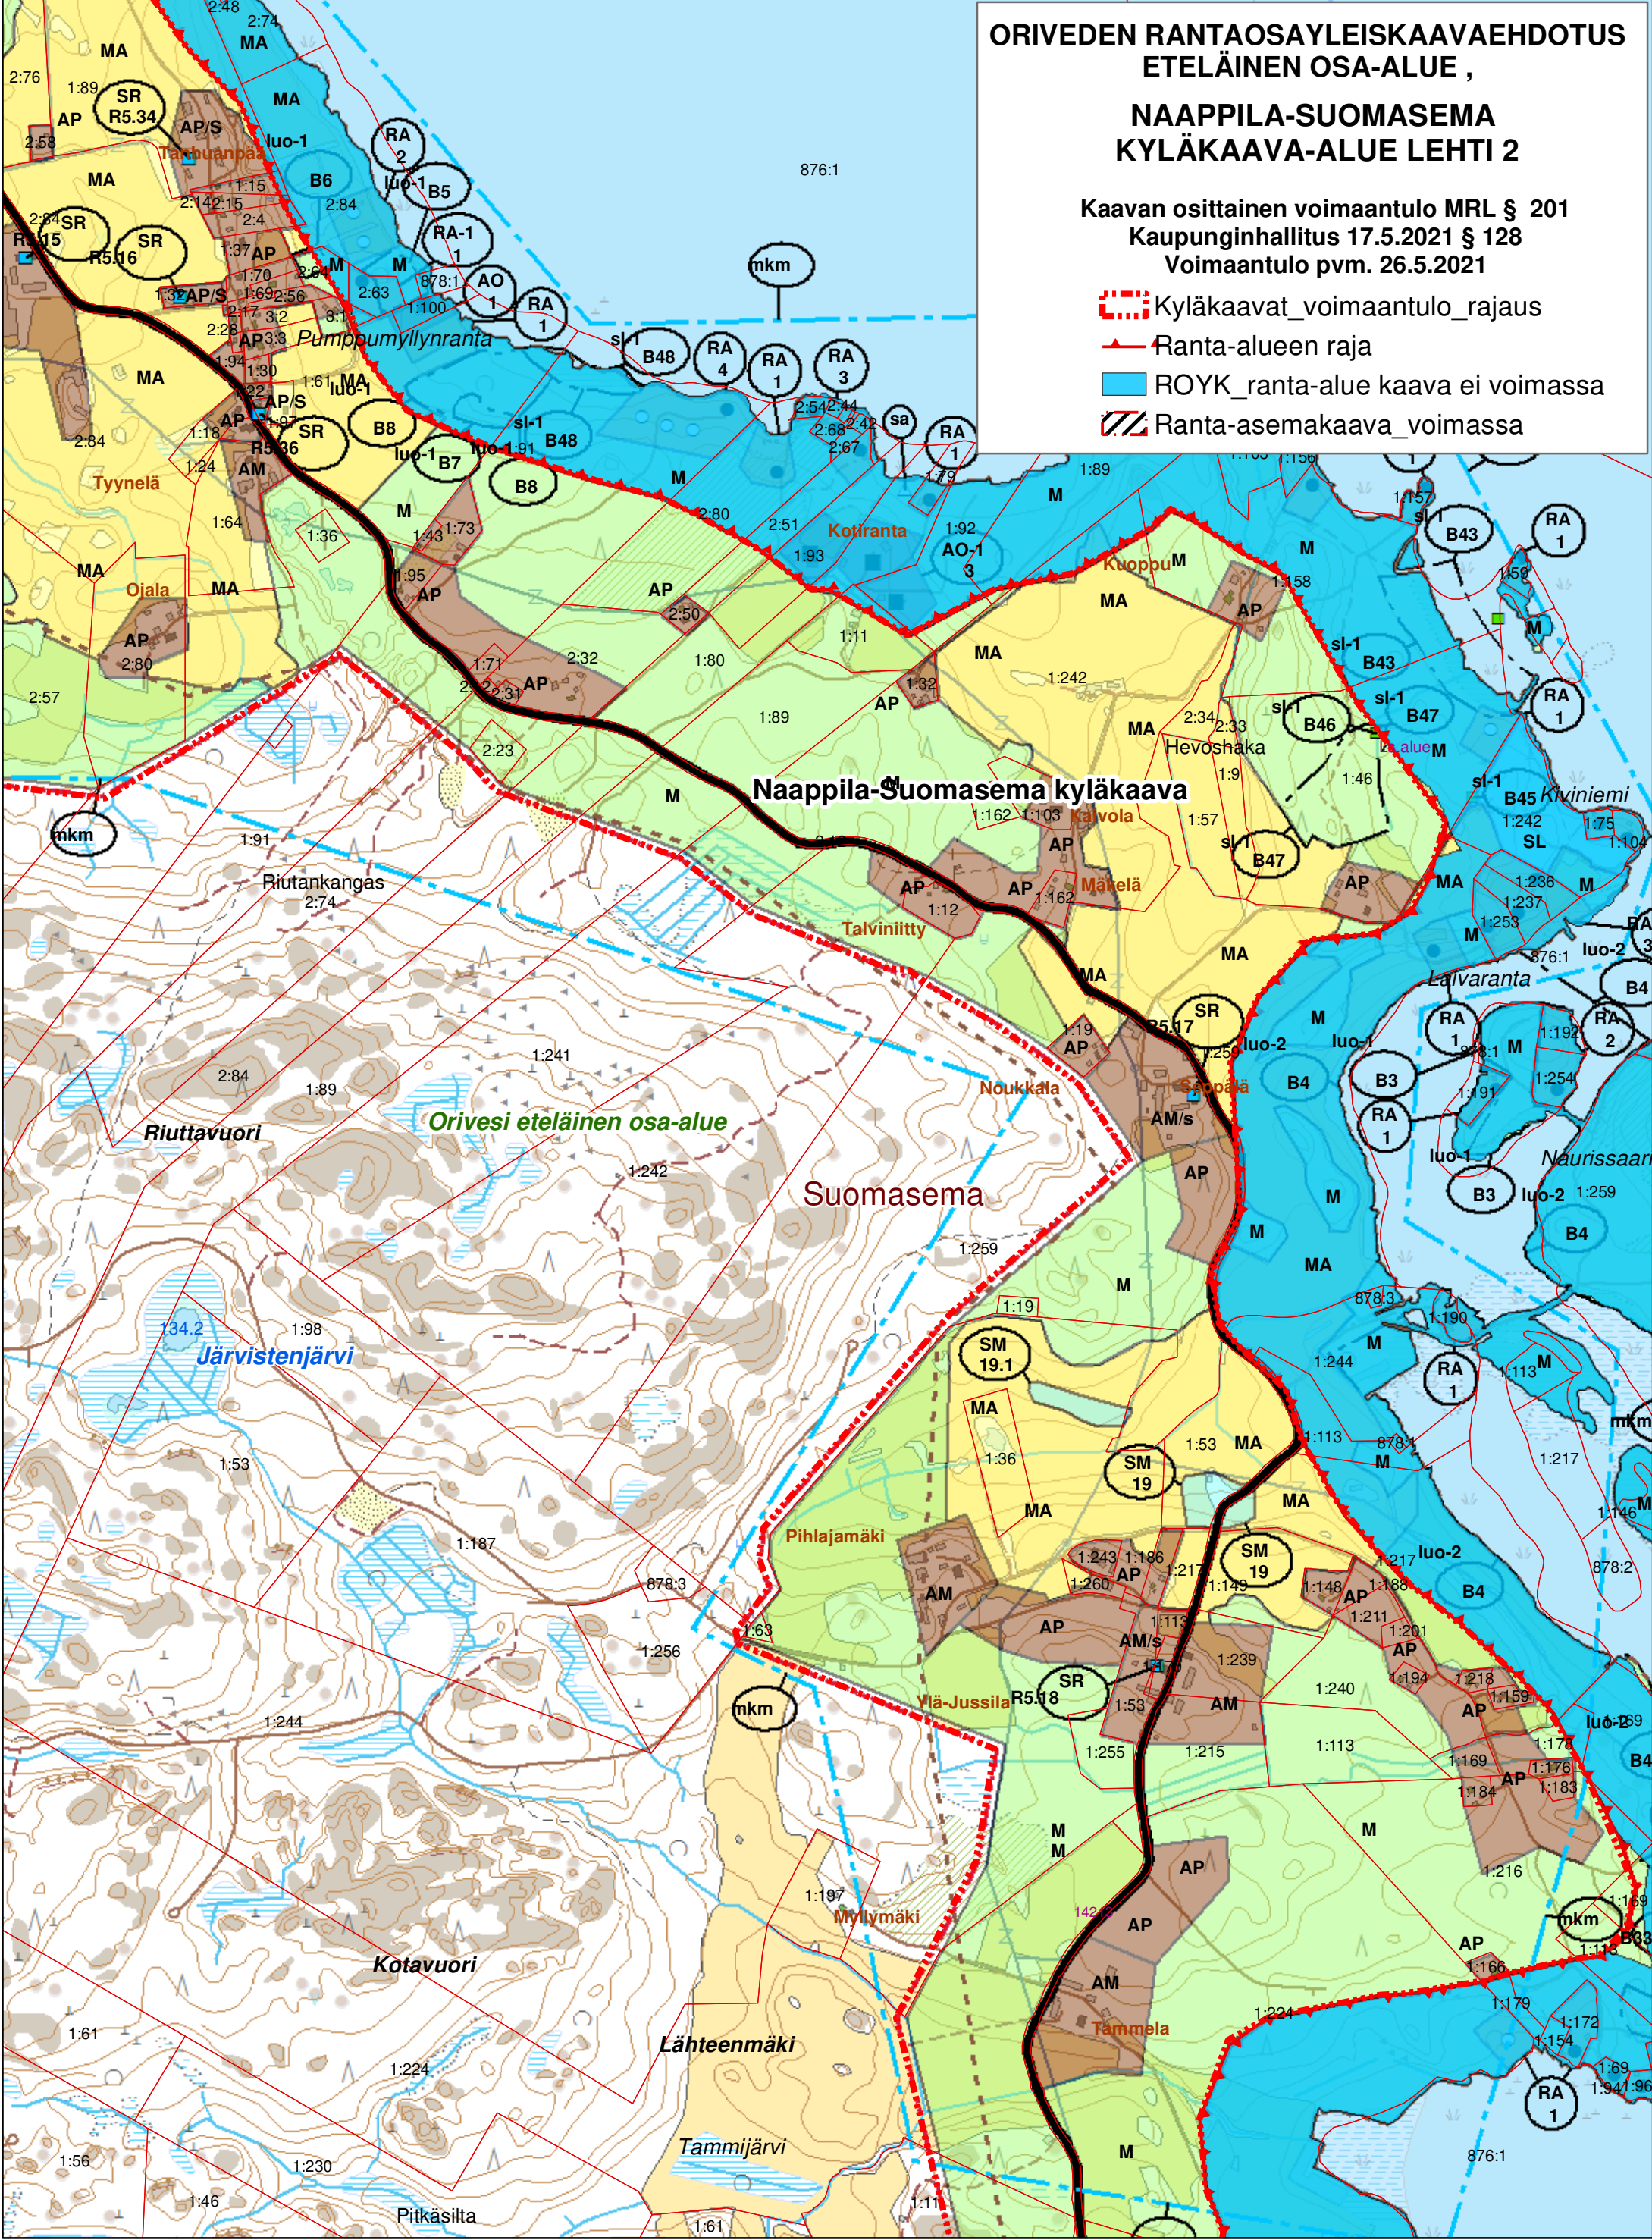

**ORIVEDEN RANTAOSAYLEISKAVAEHDOTUS  
ETELÄINEN OSA-ALUE,  
NAAPPILA-SUOMASEMA  
KYLÄKAAVA-ALUE LEHTI 2**

Kaavan osittainen voimaantulo MRL § 201  
Kaupunginhallitus 17.5.2021 § 128  
Voimaantulo pvm. 26.5.2021

-  Kyläkaavat\_voimaantulo\_rajaus
-  Ranta-alueen raja
-  ROYK\_ranta-alue kaava ei voimassa
-  Ranta-asemakaava\_voimassa

1:10 000

0 100 200 400 600 800 1 000 Metriä