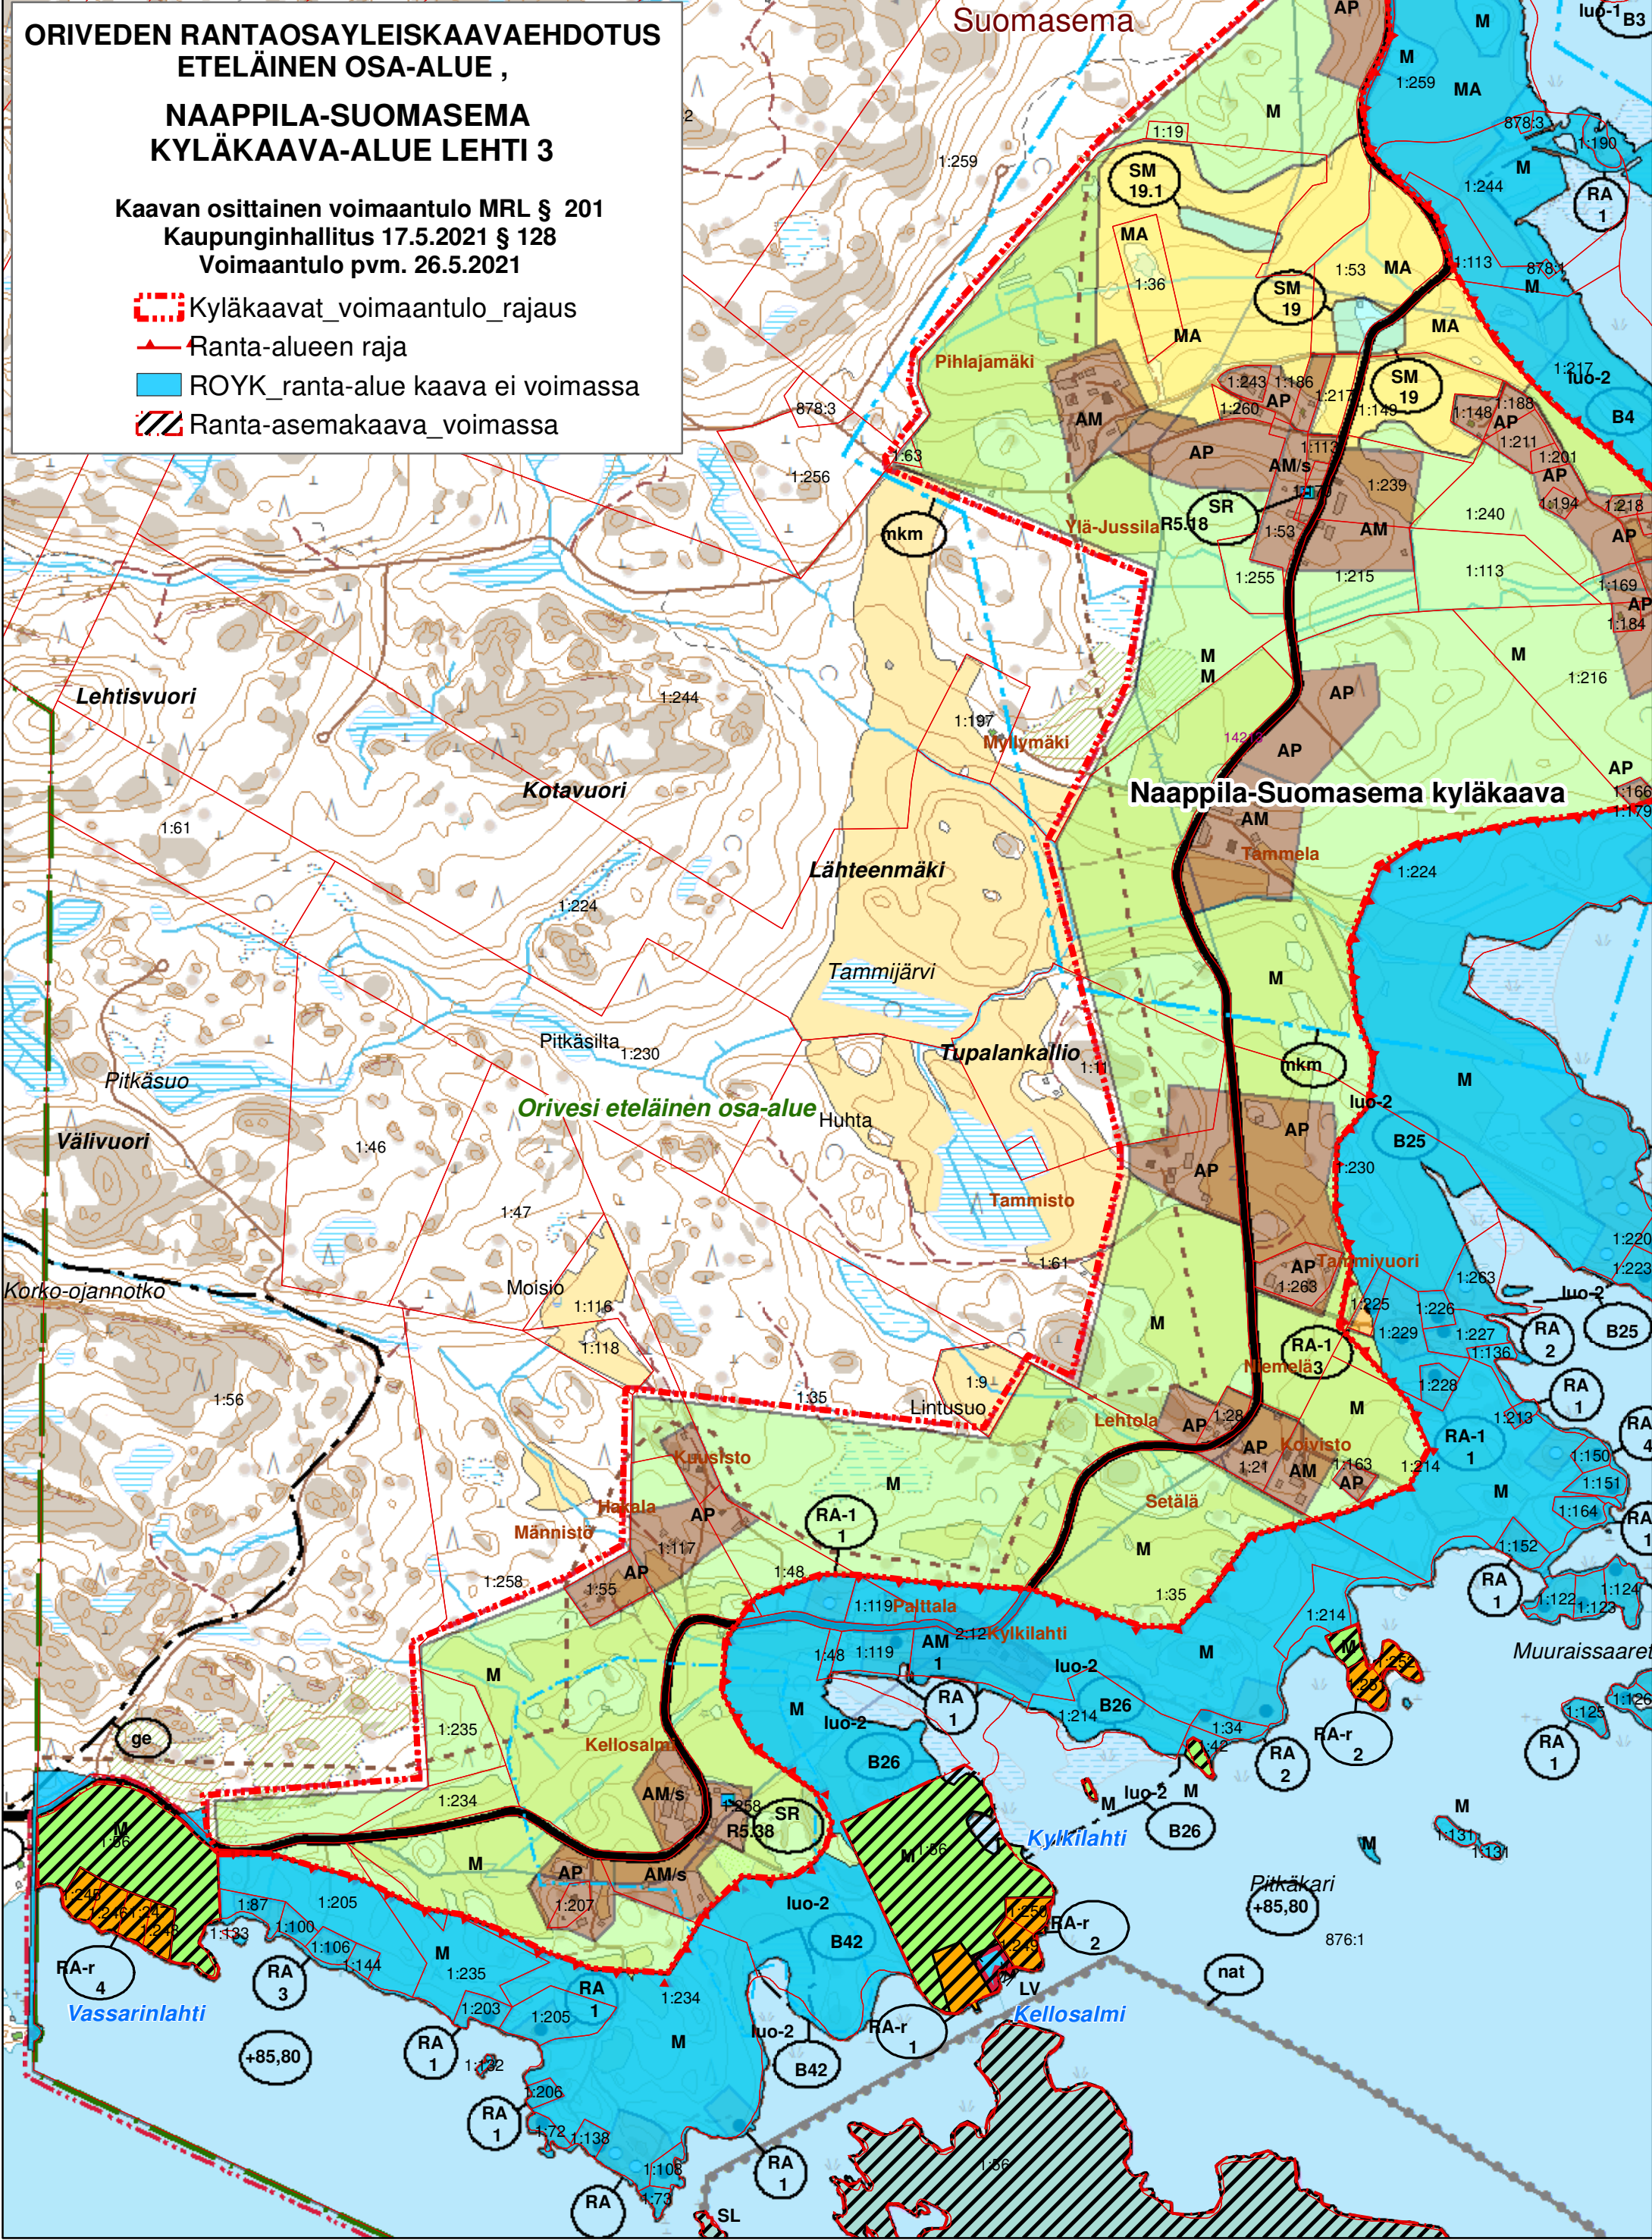

**ORIVEDEN RANTAOSAYLEISKAVAEHDOTUS
ETELÄINEN OSA-ALUE,
NAAPPILA-SUOMASEMA
KYLÄKAAVA-ALUE LEHTI 3**

Kaavan osittainen voimaantulo MRL § 201
Kaupunginhallitus 17.5.2021 § 128
Voimaantulo pvm. 26.5.2021

-  Kyläkaavat voimaantulo raja
-  Ranta-alueen raja
-  ROYK_ranta-alue kaava ei voimassa
-  Ranta-asemakaava voimassa

1:10 000

0 100 200 400 600 800 1 000 Metriä