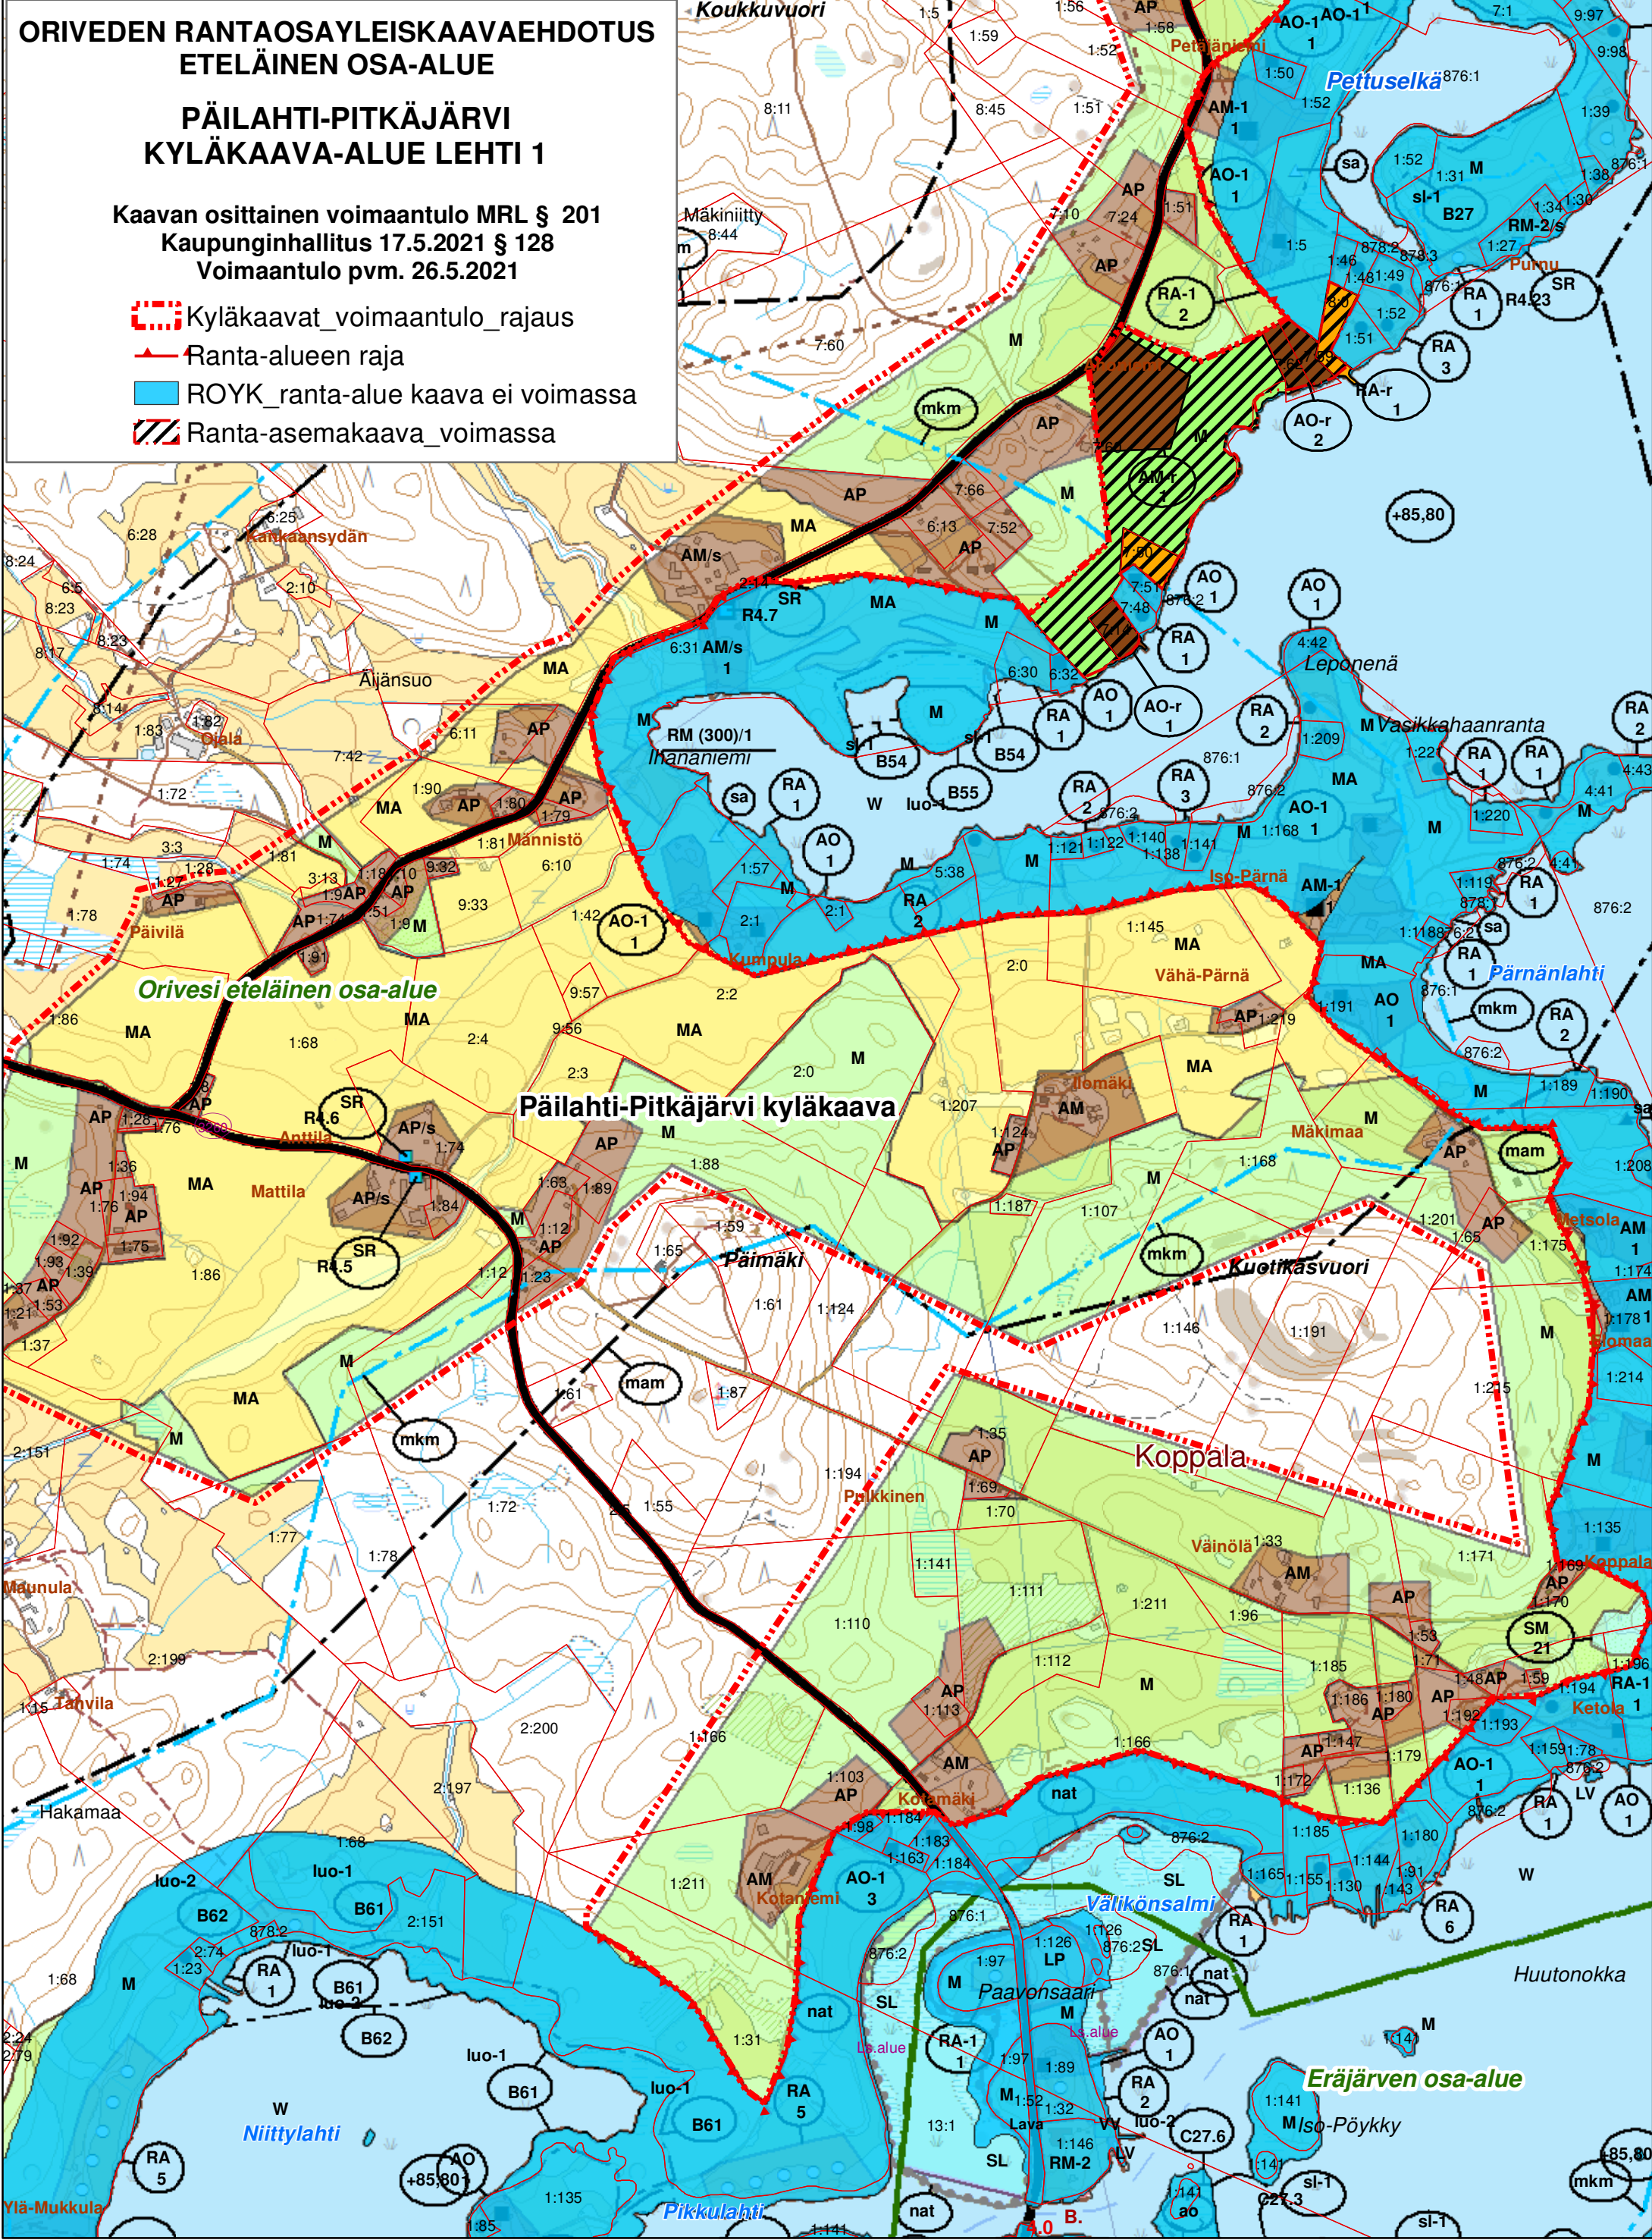

ORIVEDEN RANTAOSAYLEISKAVAVAEHDOTUS ETELÄINEN OSA-ALUE

PÄILAHTI-PITKÄJÄRVI KYLÄKAAVA-ALUE LEHTI 1

Kaavan osittainen voimaantulo MRL § 201
Kaupunginhallitus 17.5.2021 § 128
Voimaantulo pvm. 26.5.2021

-  Kyläkaavat voimaantulo rajaus
-  Ranta-alueen raja
-  ROYK_ranta-alue kaava ei voimassa
-  Ranta-asemakaava voimassa

1:10000

0 100 200 400 600 800 1 000 Metriä