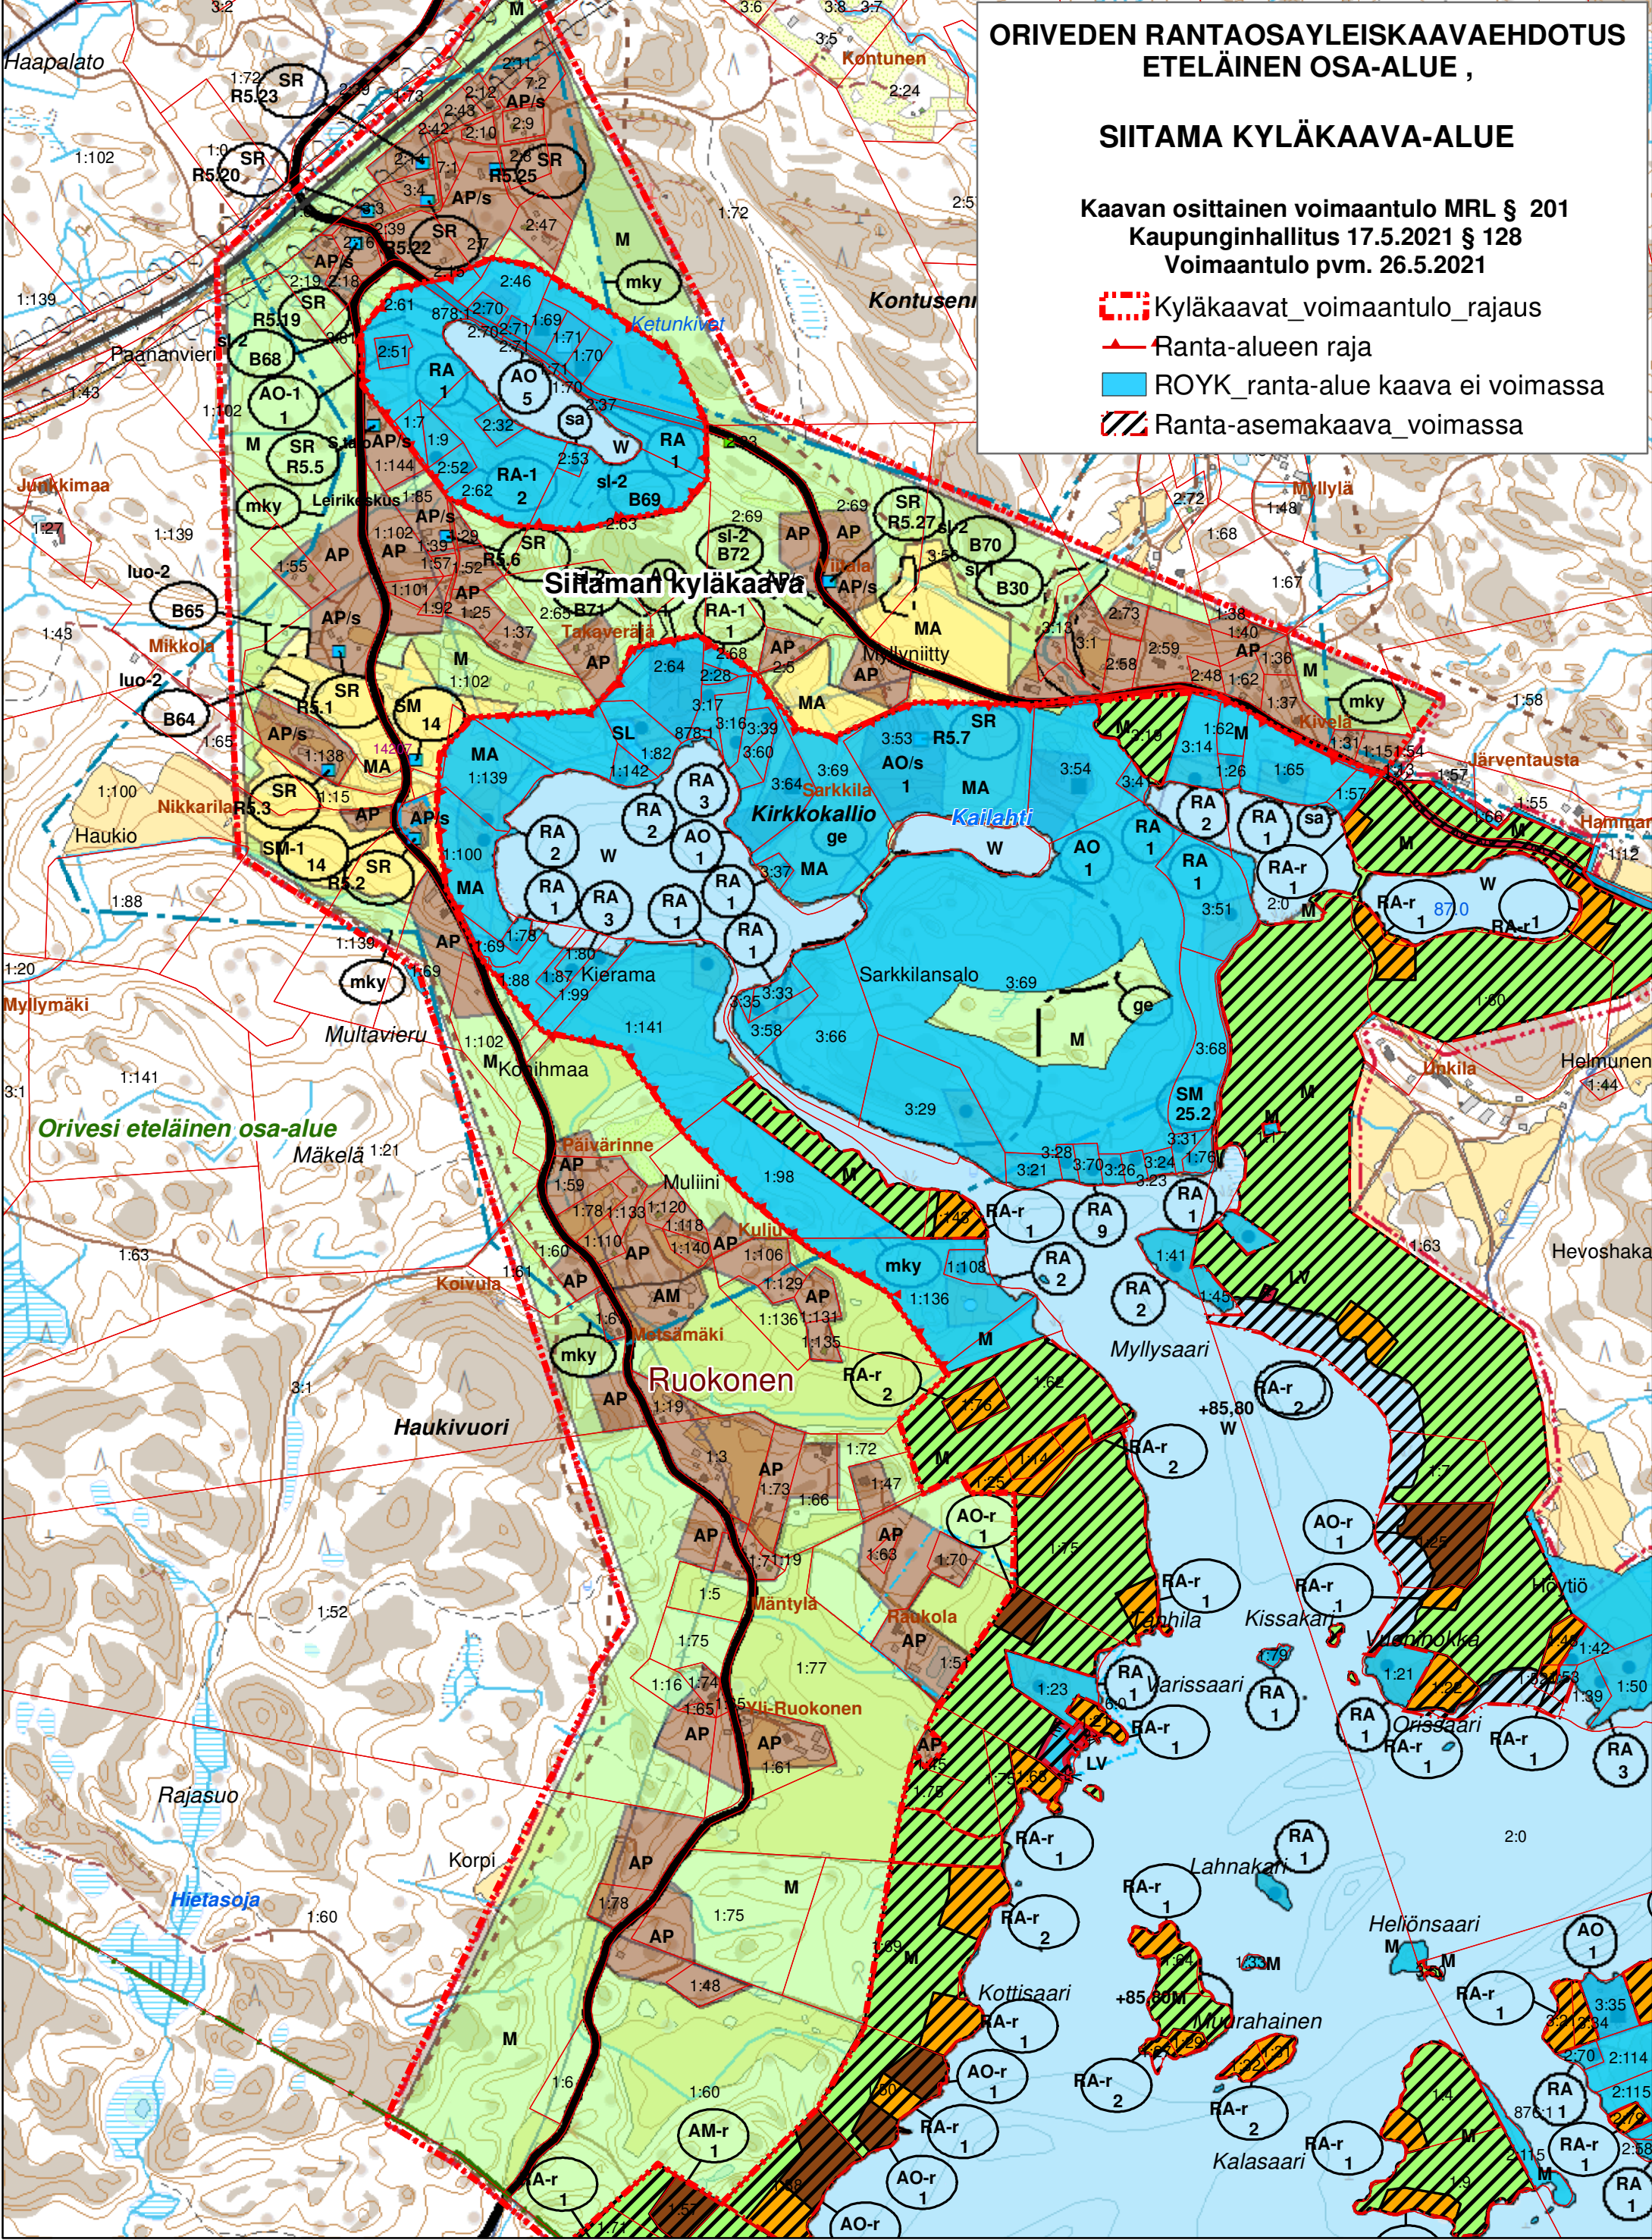

ORIVEDEN RANTAOSAYLEISKAVAEHDOTUS ETELÄINEN OSA-ALUE , SIITAMA KYLÄKAAVA-ALUE

Kaavan osittainen voimaantulo MRL § 201
Kaupunginhallitus 17.5.2021 § 128
Voimaantulo pvm. 26.5.2021

-  Kyläkaavat_voimaantulo_rajaus
-  Ranta-alueen raja
-  ROYK_ranta-alue kaava ei voimassa
-  Ranta-asemakaava_voimassa

1:10 000

0 100 200 400 600 800 1 000 Metriä