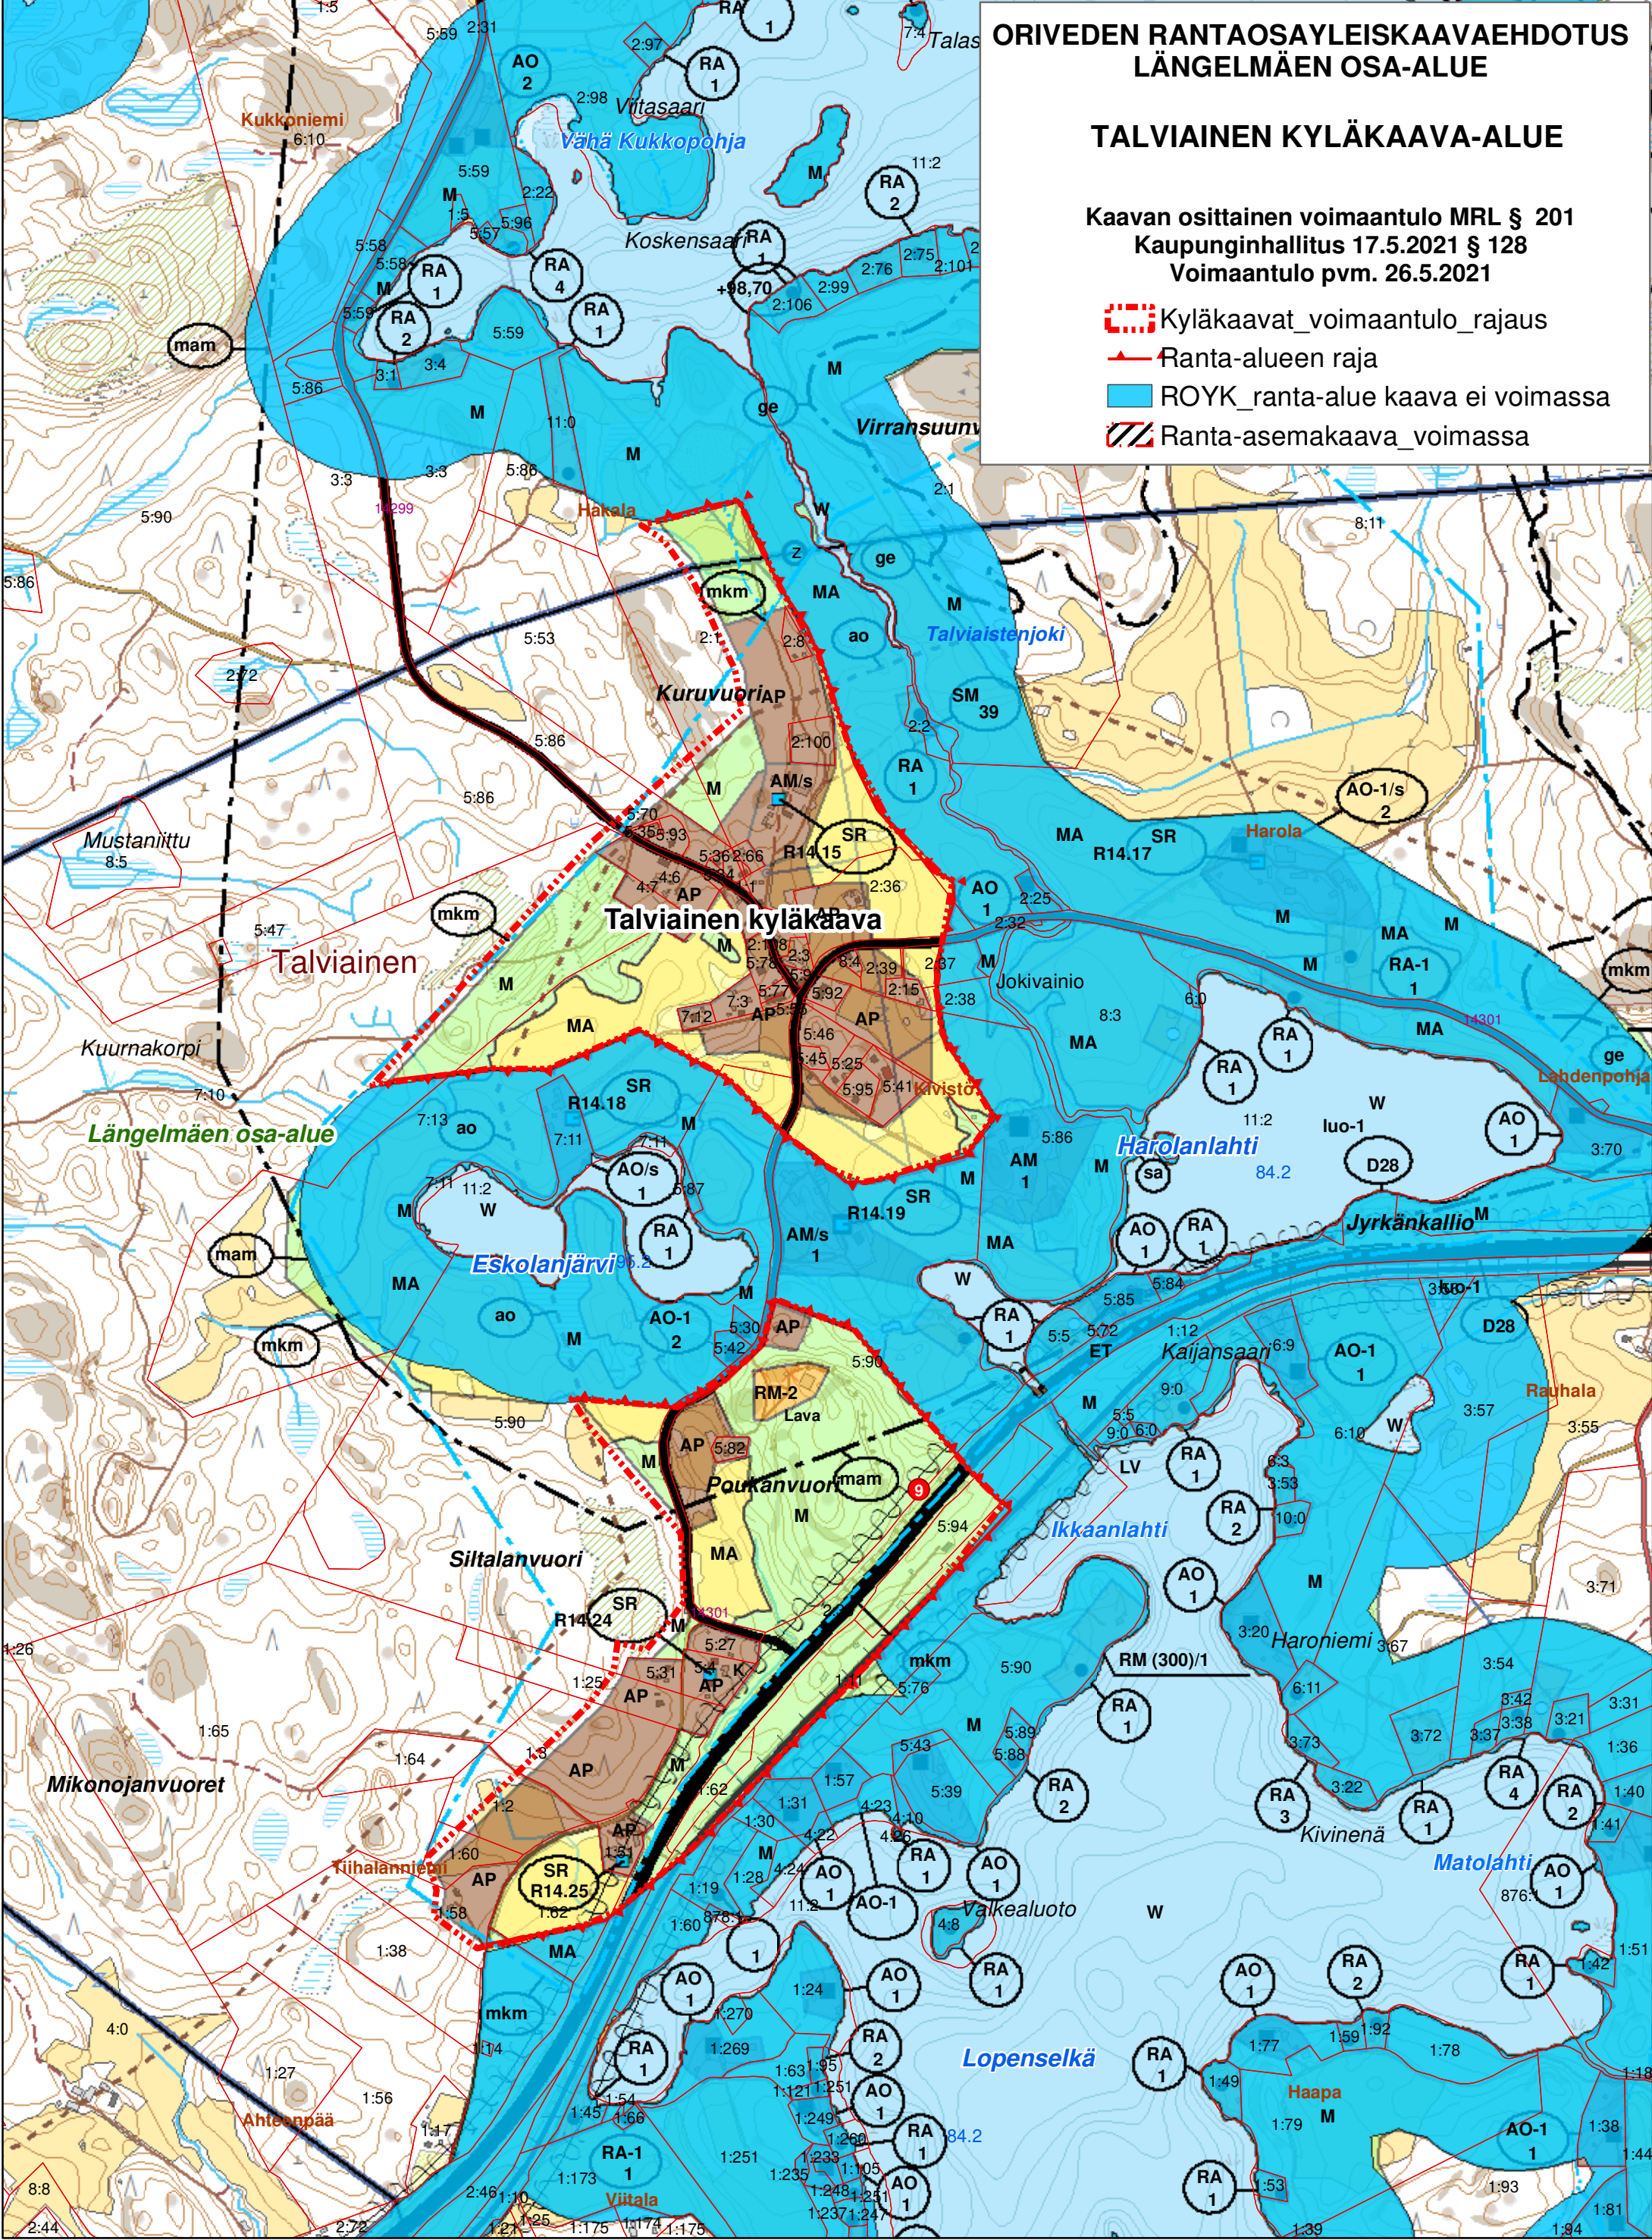

ORIVEDEN RANTAOSAYLEISKAVAEHDOTUS LÄNGELMÄEN OSA-ALUE

TALVIAINEN KYLÄKAAVA-ALUE

Kaavan osittainen voimaantulo MRL § 201
Kaupunginhallitus 17.5.2021 § 128
Voimaantulo pvm. 26.5.2021

-  Kyläkaavat_voimaantulo_rajaus
-  Ranta-alueen raja
-  ROYK_ranta-alue kaava ei voimassa
-  Ranta-asemakaava_voimassa

1:10 000