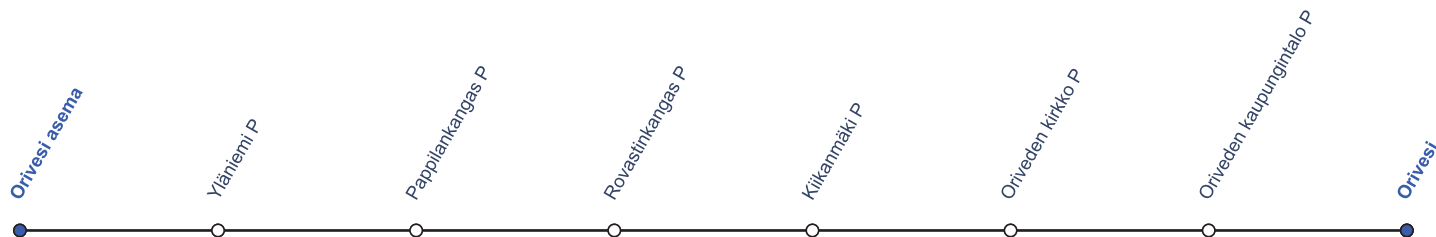

Maanantai - Perjantai / Monday - Friday

Oriveden asema	11.38	16.14
Orivesi	11.47	16.23