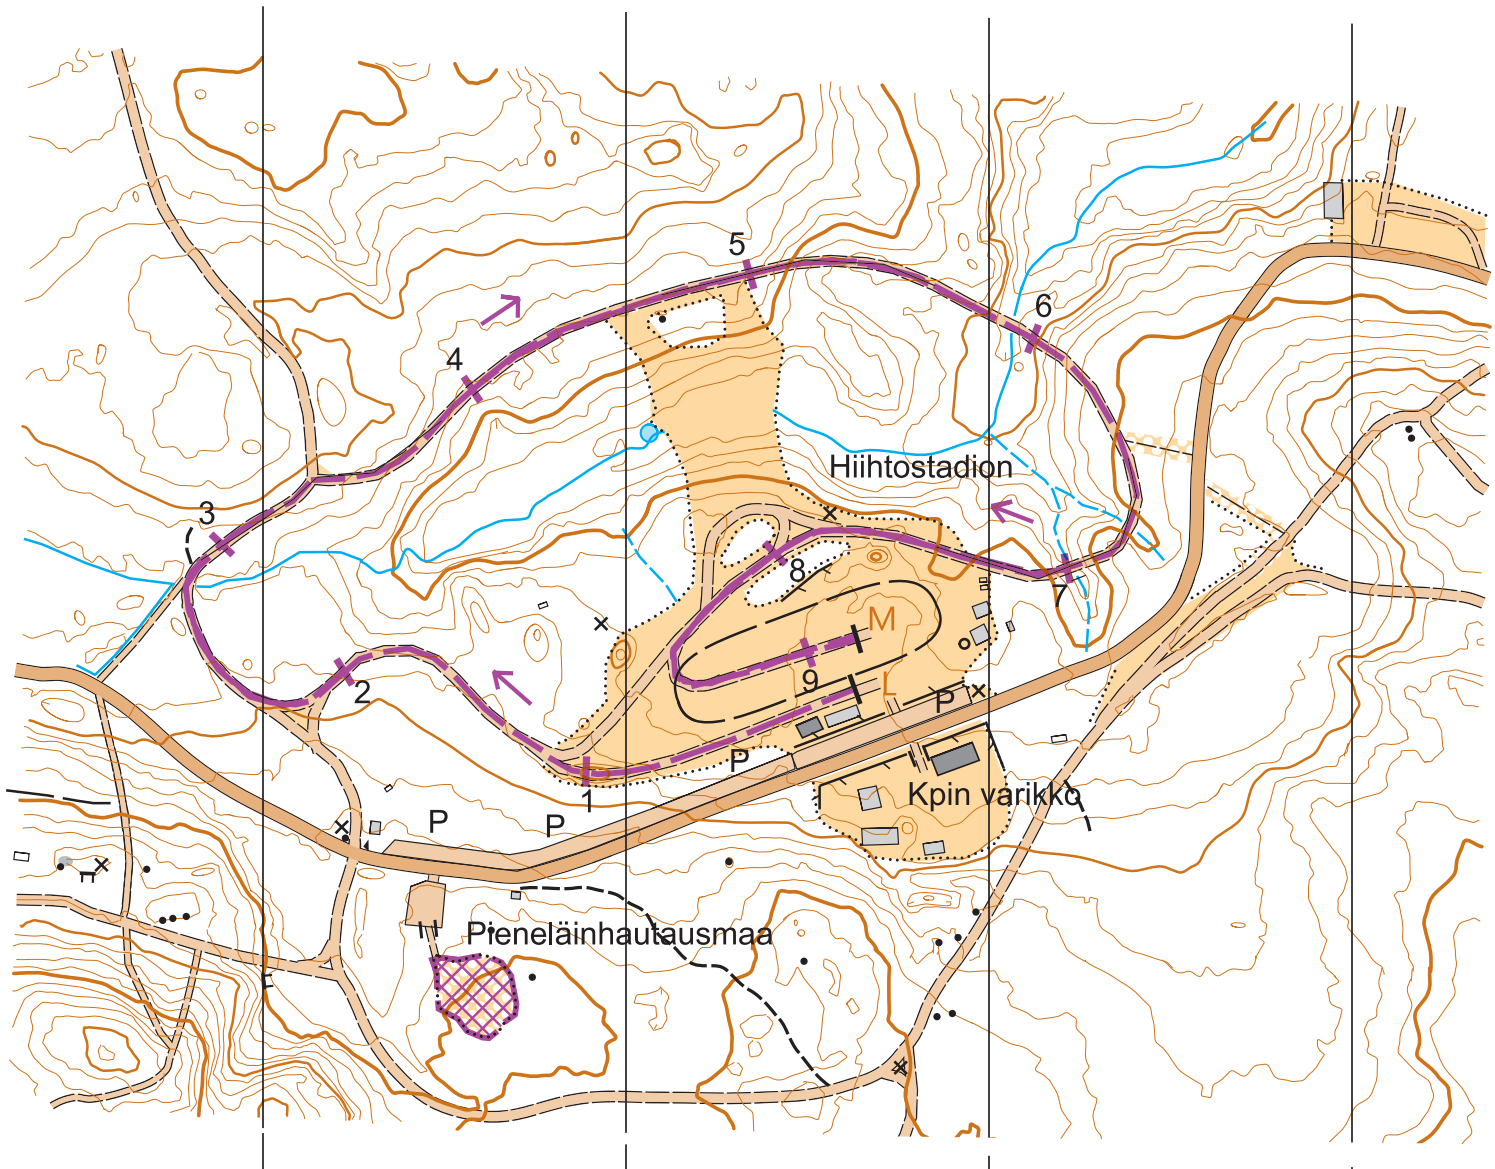

LATUKARTTA, sprintti

HIIHTOMAA, Orivesi 1 : 2500 1 m

- Valaistu hiihtolatu
- Print Ski Track 0,9 km

ORIVESI

20.1.2023 / Oriveden Ponnistus, R / pohja-aineisto: MML, GoogleMaps, Ocad Karttavelho

Latuprofiili HD = 12 m MC = 7 m TC = 20 m