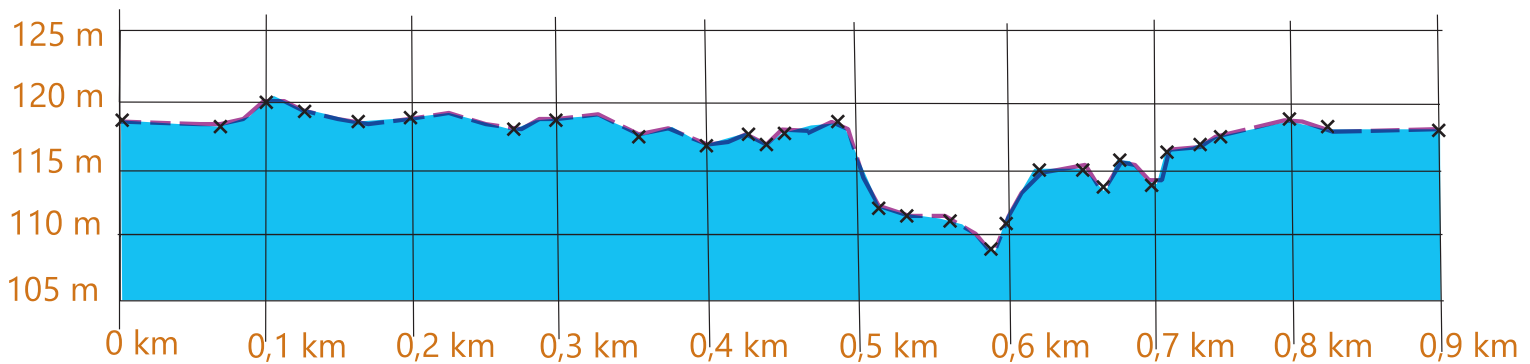

LATUKARTTA, sprintti

HIIHTOMAA, Orivesi 1 : 2500 1 m

- Valaistu hiihtolatu
- Print Ski Track 0,9 km

ORIVESI

20.1.2023 / Oriveden Ponnistus, R / pohja-aineisto: MML, GoogleMaps, Ocad Karttavelho

Latuprofiili HD = 12 m MC = 7 m TC = 20 m