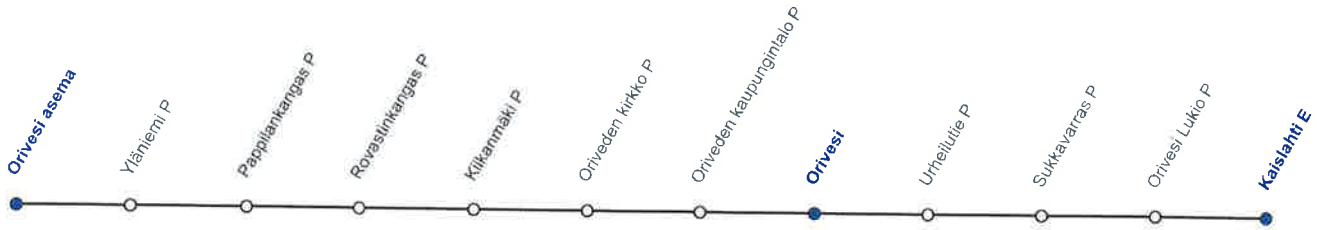

Maanantai - Perjantai / Monday - Friday

	KUTSU	KUTSU	KUTSU	KUTSU	KUTSU	KUTSU	KUTSU	KUTSU	KUTSU	KUTSU
Oriveden asema	07.35	08.40	09.40	12.40	15.40	16.40	17.35	18.40	20.40	21.40
Rovastinkangas P*	07.38	08.43	09.43	12.43	15.43	16.43	17.38	18.43	20.43	21.43
Kiikanmäki*	07.40	08.45	09.45	12.45	15.45	16.45	17.40	18.45	20.45	21.45
Orivesi	07.44	08.49	09.49	12.49	15.49	16.49	17.44	18.49	20.49	21.49

KUTSU Tilaa kyyti numerosta 040 350 1456 (puhelu/viesti) viimeistään 60 min ennen bussin lähtöaikaa. Kuljetus aamun ensimmäisiin juniin on tilattava edellisenä päivänä kello 22 mennessä. Vaihtoyhteydet juniin on huomioitu aikatauluissa. Tilauksia otetaan arkisin klo 6-22 ja viikonloppuisin klo 9-22.

Lauantai / Saturday

	KUTSU	KUTSU	KUTSU
Oriveden asema	15.40	18.40	21.40
Rovastinkangas P*	15.43	18.43	21.43
Kiikanmäki*	15.45	18.45	21.45
Orivesi	15.49	18.49	21.49

KUTSU Tilaa kyyti numerosta 040 350 1456 (puhelu/viesti) viimeistään 60 min ennen bussin lähtöaikaa. Kuljetus aamun ensimmäisiin juniin on tilattava edellisenä päivänä kello 22 mennessä. Vaihtoyhteydet juniin on huomioitu aikatauluissa. Tilauksia otetaan arkisin klo 6-22 ja viikonloppuisin klo 9-22.

Sunnuntai / Sunday

	KUTSU	KUTSU	KUTSU	KUTSU
Oriveden asema	17.40	18.40	20.40	21.40
Rovastinkangas P*	17.43	18.43	20.43	21.43
Kiikanmäki*	17.45	18.45	20.45	21.45
Orivesi	17.49	18.49	20.49	21.49

KUTSU Tilaa kyyti numerosta 040 350 1456 (puhelu/viesti) viimeistään 60 min ennen bussin lähtöaikaa. Kuljetus aamun ensimmäisiin juniin on tilattava edellisenä päivänä kello 22 mennessä. Vaihtoyhteydet juniin on huomioitu aikatauluissa. Tilauksia otetaan arkisin klo 6-22 ja viikonloppuisin klo 9-22.

* Aikataulu on arvio / The schedule is estimated