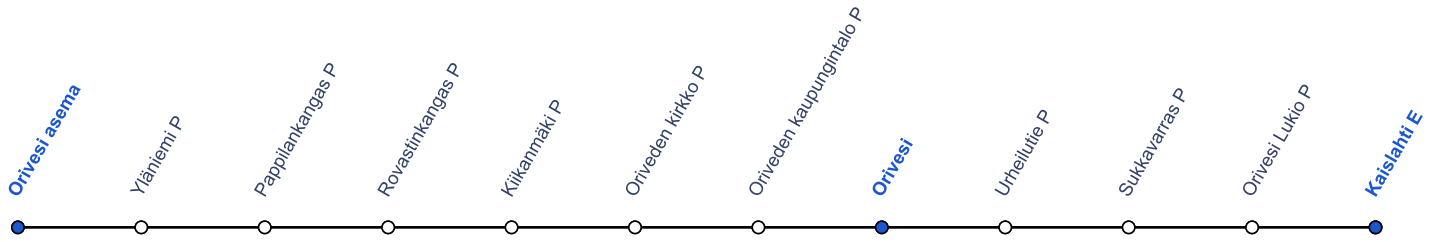

Maanantai - Perjantai / Monday - Friday

	KUTSU	KUTSU	KUTSU	KUTSU	KUTSU	KUTSU	KUTSU	KUTSU	KUTSU	KUTSU
Oriveden rautatieasema	07.35	08.40	09.40	12.40	15.40	16.40	17.35	18.40	20.40	21.40
Rovastinkangas P*	07.41	08.46	09.46	12.46	15.46	16.46	17.41	18.46	20.46	21.46
Kiikanmäki*	07.42	08.47	09.47	12.47	15.47	16.47	17.42	18.47	20.47	21.47
Orivesi	07.44	08.49	09.49	12.49	15.49	16.49	17.44	18.49	20.49	21.49

KUTSU) Tilaa kyyti numerosta 040 350 1456 (puhelu/viesti) viimeistään 60 min ennen bussin lähtöaikaa. Kuljetus aamun ensimmäisiin juniin on tilattava edellisenä päivänä kello 22 mennessä. Vaihtoyhteydet juniin on huomioitu aikatauluissa. Tilauksia otetaan arkisin klo 6-22 ja viikonloppuisin klo 9-22.

Lauantai / Saturday

	KUTSU	KUTSU	KUTSU
Oriveden rautatieasema	15.40	18.40	21.40
Rovastinkangas P*	15.46	18.46	21.46
Kiikanmäki*	15.47	18.47	21.47
Orivesi	15.49	18.49	21.49

KUTSU) Tilaa kyyti numerosta 040 350 1456 (puhelu/viesti) viimeistään 60 min ennen bussin lähtöaikaa. Kuljetus aamun ensimmäisiin juniin on tilattava edellisenä päivänä kello 22 mennessä. Vaihtoyhteydet juniin on huomioitu aikatauluissa. Tilauksia otetaan arkisin klo 6-22 ja viikonloppuisin klo 9-22.

Sunnuntai / Sunday

	KUTSU	KUTSU	KUTSU
Oriveden rautatieasema	18.40	20.40	21.40
Rovastinkangas P*	18.46	20.46	21.46
Kiikanmäki*	18.47	20.47	21.47
Orivesi	18.49	20.49	21.49

KUTSU) Tilaa kyyti numerosta 040 350 1456 (puhelu/viesti) viimeistään 60 min ennen bussin lähtöaikaa. Kuljetus aamun ensimmäisiin juniin on tilattava edellisenä päivänä kello 22 mennessä. Vaihtoyhteydet juniin on huomioitu aikatauluissa. Tilauksia otetaan arkisin klo 6-22 ja viikonloppuisin klo 9-22.

* Aikataulu on arvio / The schedule is estimated